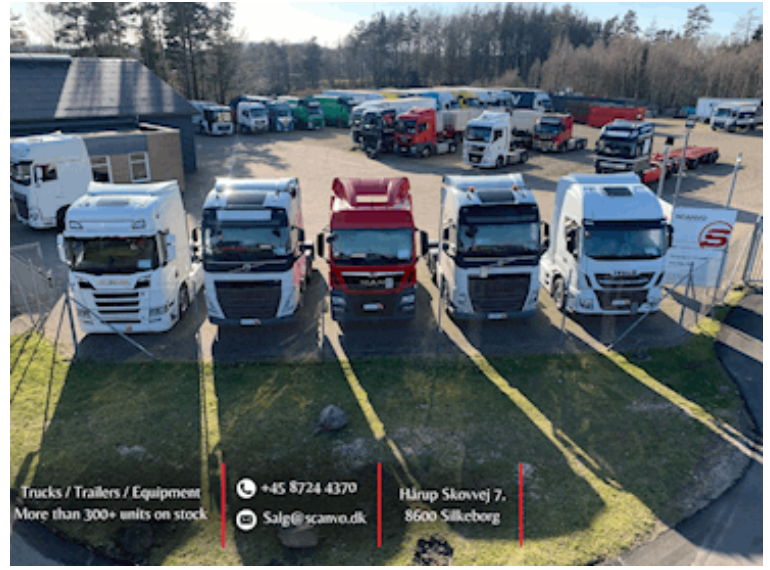

Scanvo Trucks Danmark A/S
 Hårup Skovvej 7, Hårup
 8600 Silkeborg

Sælger
 Salgsafdeling
 salg@scanvo.dk
 +45 8724 4370
 +45 3046 2148 / +45 2498 2148

Basis	
Type	LKW
Aksel	6x2*4
Stand	Gut
Zulassung	
Baujahr	2016
Zulassungsdatum	03-11-2016
Polizeiliches Kennzeichen	BE80616
Letzte Hauptuntersuchung	28-01-2026
Fahrzeugidentifizierungsnummer	WMA18SZZ8HP082494
Referenznummer	8033
Fahrerhaus	
Fahrerhaustyp	m - cab
Radio	✓
Cabine detail outside	
Farbe	White
Bereifung	
% Resttiefe	xx - xx - xx
Größe	385/65R22,5 - 315/80R22,5 - 385/65R22,5

Motor und Transmission	
PS	480
Km	585000
Getriebe	AS Tronic aut shift
Anzahl Tanks	1
Tank Liter	xxx
PTO motor	✓
Adblue tank liter	xx
Ohne Kupplungspedal	✓
Fahrgestell	
Radstand mm	x
Achslast, vorne kg	9000
Achslast, hinten kg	19000
Werkzeugkasten	✓
Länge fahrzeugs mm	8300
Hydraulic 1.	✓
Hydraulisch gelenkten Hinterachse	✓
Anhebbar Achsen	3.

Bremsen	
Scheibenbremse	✓
ABS	✓
Anschlüsse	
Stromanschluss	EBS + 15 polet lysstik
Anhaengerkupplung	✓
Hersteller	VBG 795 57 mm
Kupplungshöhe mm	x
Federung	
Vorne, Parabel	✓
Hinten, Luft	✓
Gesamtgewicht	
zul. Gesamtgewicht kg	26000
Hakenlift	
Fabrikat	x
Type	x
Wickelkapazität	x
Serien nummer	x
Baujahr	2016
verschiebar krug	✓

Nye og brugte containere
Mere end 100 enheder!

Trucks / Trailers / Equipment
More than 300+ units on stock

+45 8724 4370
Salg@scanvo.dk

Hårup Skovvej 7,
8600 Silkeborg