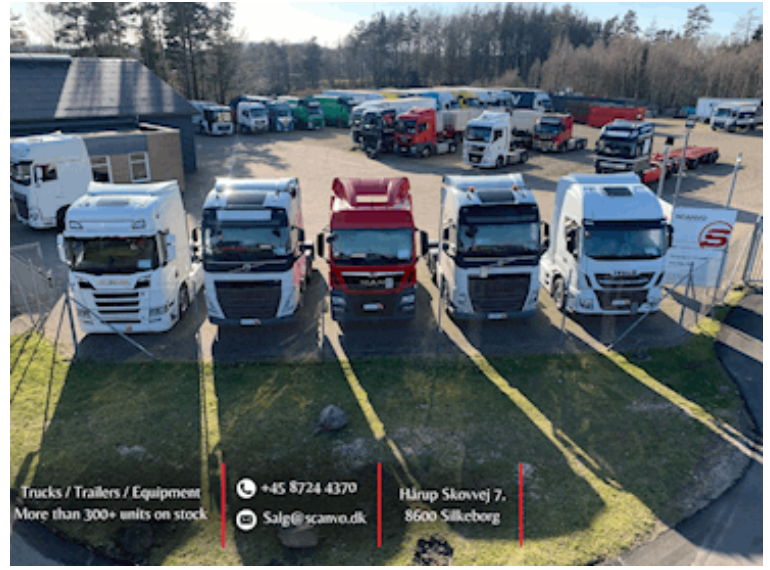

Lasto SAL 6015 6000 mm - alu sider aut bagsmæk, open

lasto_sal_6015_6000_mm_-_alu_sider_aut_bagsmaek_open

Scanvo Trucks Danmark A/S
Hårup Skovvej 7, Hårup
8600 Silkeborg

Sælger
Salgsafdeling
salg@scanvo.dk
+45 8724 4370
+45 3046 2148 / +45 2498 2148

Basis		Registration	
Type	Containers	Model year	ukendt
Aksel		Chassis number (VIN)	4381
Stand	Fine	Ref. no.	4381

Nye og brugte containere
Mere end 100 enheder!

Trucks / Trailers / Equipment
More than 300+ units on stock