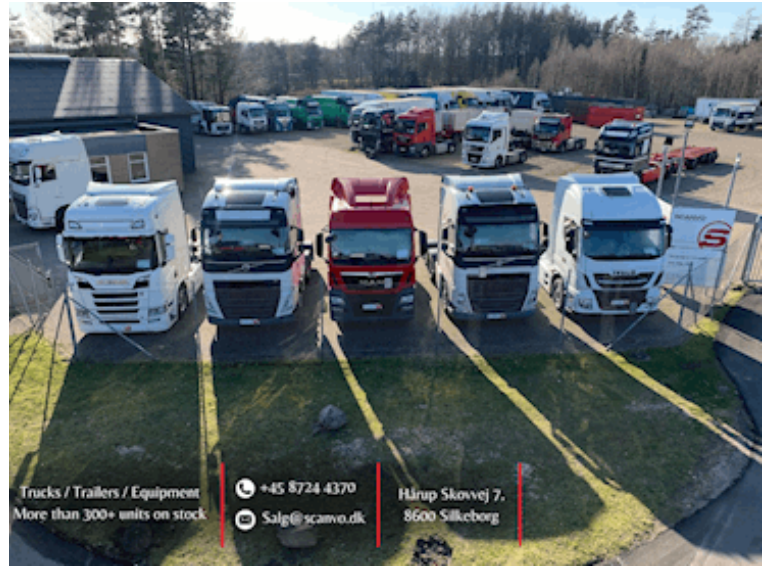

Lasto SAL 6015 6000 mm - alu sider aut bagsmæk, pritsche

lasto_sal_6015_6000_mm_-_alu_sider_aut_bagsmaek_pritsche

Scanvo Trucks Danmark A/S
Hårup Skovvej 7, Hårup
8600 Silkeborg

Sælger
Salgsafdeling
salg@scanvo.dk
+45 8724 4370
+45 3046 2148 / +45 2498 2148

Basis		Zulassung	
Type	Container	Baujahr	ukendt
Aksel		Fahrzeugidentifikationsnummer	4381
Stand	Gut	Referenznummer	4381

Nye og brugte containere
Mere end 100 enheder!

Trucks / Trailers / Equipment
More than 300+ units on stock