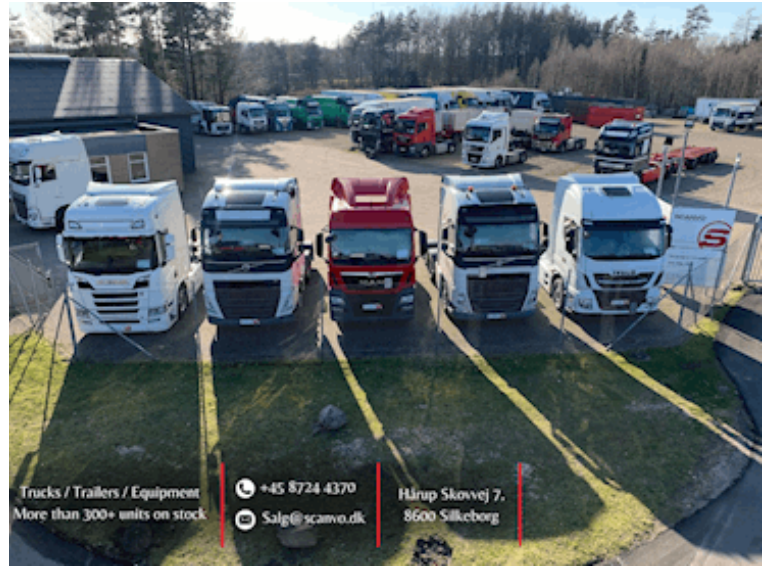

Nye og brugte containere
Mere end 100 enheder!

Trucks / Trailers / Equipment
More than 300+ units on stock

+45 8724 4370
Salg@scanvo.dk

Hårup Skovvej 7,
8600 Silkeborg