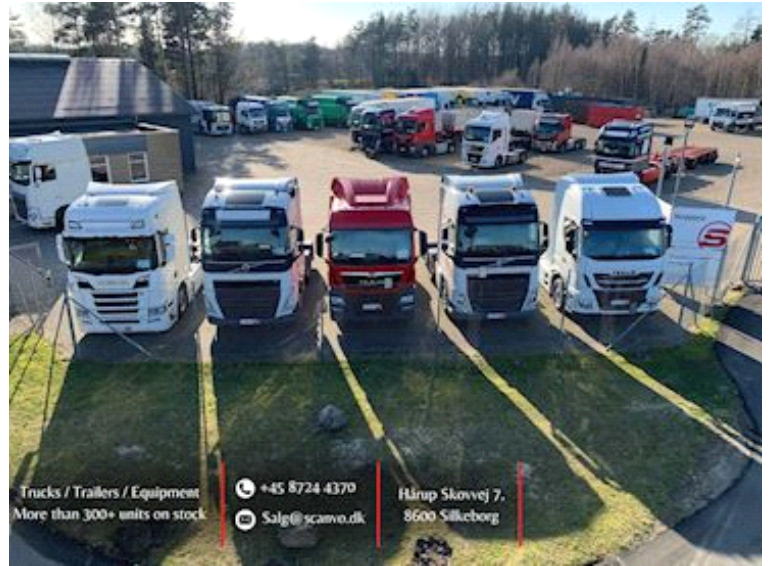

Scancon SAL5613 - 5600 mm alu lad + aut. bagsmæk, Åben

Scanvo Trucks Danmark A/S
Hårup Skovvej 7, Hårup
8600 Silkeborg

Sælger
Salgsafdeling
salg@scanvo.dk
+45 8724 4370
+45 3046 2148 / +45 2498 2148

Basis		Registrering	
Type	Containere	Årgang	Fabriksny
Aksel		Stelnummer	SAL5613-4210
Stand	Fabriksny	Ref. nr.	4210
Hejs		Fabriksny	✓
Kroghejs	✓		
Wirehejs	✓		

Beskrivelse

Fabriksnyt Scancon SAL5613 container alu sider + aut bagsmæk

5600 mm åben container til krog og wirehejs

Indvendige mål: L 5600 x B 2450 x H 990 mm
Der kan stilles en 20 fods skibscontainer i såfremt aut. bagsmækken åbnes
3 delte alu sider med 4 mm godstykkelse + K5 kinnegrip stolper -
Bundpladen er 4 mm Hardox 450 stålplade
Forsmæk 1600 mm - Surringsringe i ladbund + på forsmækken
luftstyret aut. bagsmæk
optræk til krog og wirehejs
Stålblæst og færdiglakeret i RAL 7021

Flere længder på lager og på vej hjem!

Ved interesse kontakt os på +45 87244370 / salg@scanvo.dk, eller se vores udvalg af nye og brugte containere på www.scanconcontainers.dk / www.scanvo.dk

Trucks / Trailers / Equipment
More than 300+ units on stock