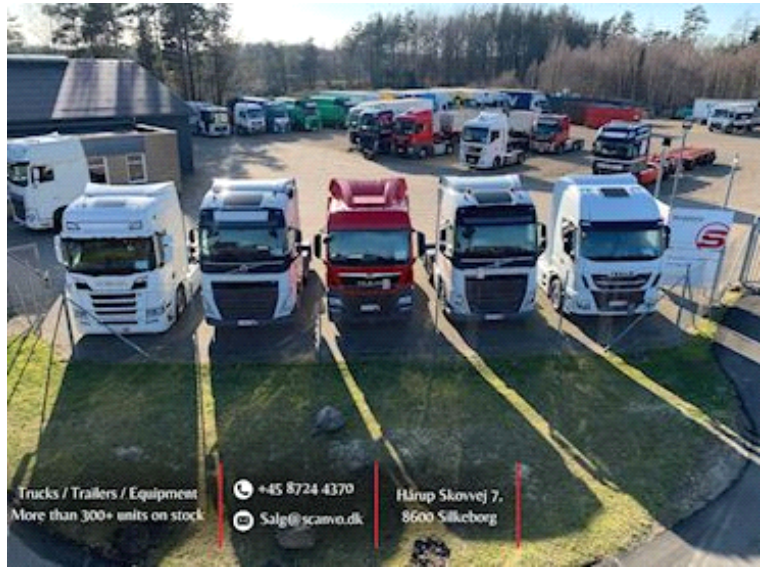

Trucks / Trailers / Equipment
More than 300+ units on stock

+45 8724 4370
Salg@scanvo.dk

Hårup Skovvej 7,
8600 Silkeborg