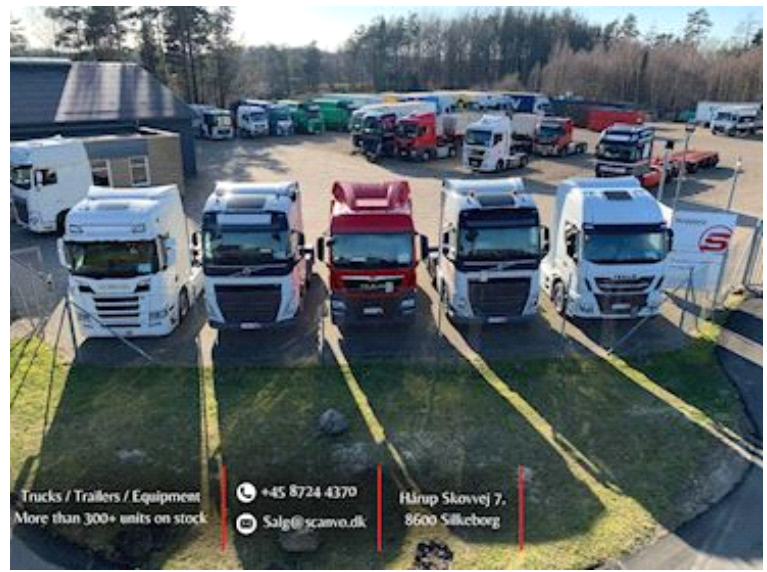

Nye og brugte containere
Mere end 100 enheder!

Trucks / Trailers / Equipment
More than 300+ units on stock

+45 8724 4370
Salg@scanvo.dk

Hårup Skovvej 7,
8600 Silkeborg