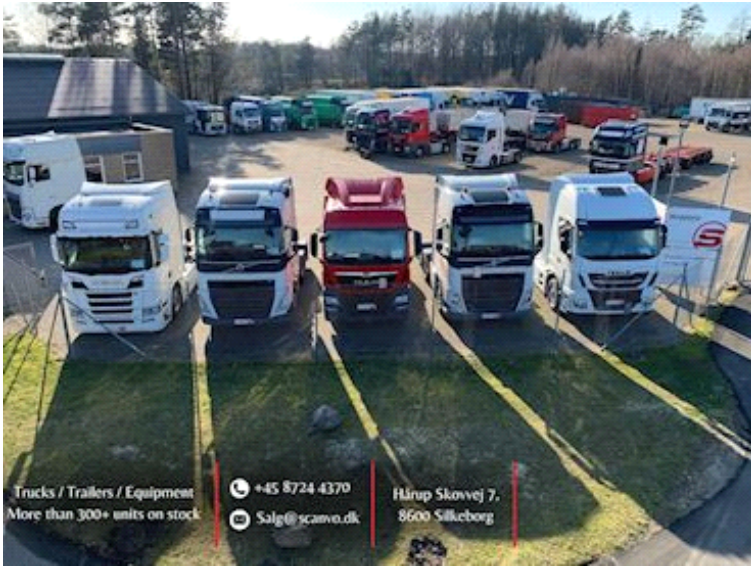

# MAN TGS 26-500 6x2-4 LL, Veksellad/Container

Scanvo Trucks Danmark A/S  
 Hårup Skovvej 7, Hårup  
 8600 Silkeborg

Sælger  
 Salgsafdeling  
 salg@scanvo.dk  
 +45 8724 4370  
 +45 3046 2148 / +45 2498 2148

## Beskrivelse

MAN TGS 26-500 6x2-4 LL - Euro 6 - årg 2016

Flot 1 ejers serviceret firma lastbil

7450 mm veksellads ramme med containerlåse 800 mm til forrest stop + 5850 mm imellem låse + 800 mm til bagkant chassis  
 Kørehøjde 1120 mm - værktøjskasse - 24 volt strømtilk bagside + venstre side ved batterier - LED bak + arbejdes lygter i for + bag  
 2500 kg Zepro lift med fjernbetjening og 2200 mm stålplade

VBG 795 57 mm kærre / anhænger træk - koblings længde 9500 mm - koblings højde 850 mm

Drejbar boogie - 4800 mm akselafstand

Sovekabine med høj tag lav indstigning - 1 køje - Klimaanlæg - kabinevarmer - køleboks - spejl + bak kamera

Nye og brugte containere  
Mere end 100 enheder!