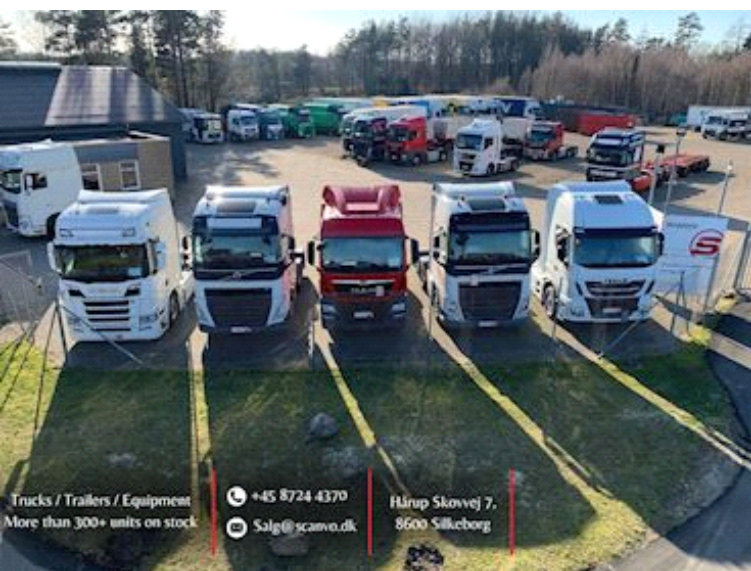

Nye og brugte containere
Mere end 100 enheder!

Trucks / Trailers / Equipment
More than 300+ units on stock

+45 8724 4370
Salg@scanvo.dk

Hårup Skovvej 7,
8600 Silkeborg