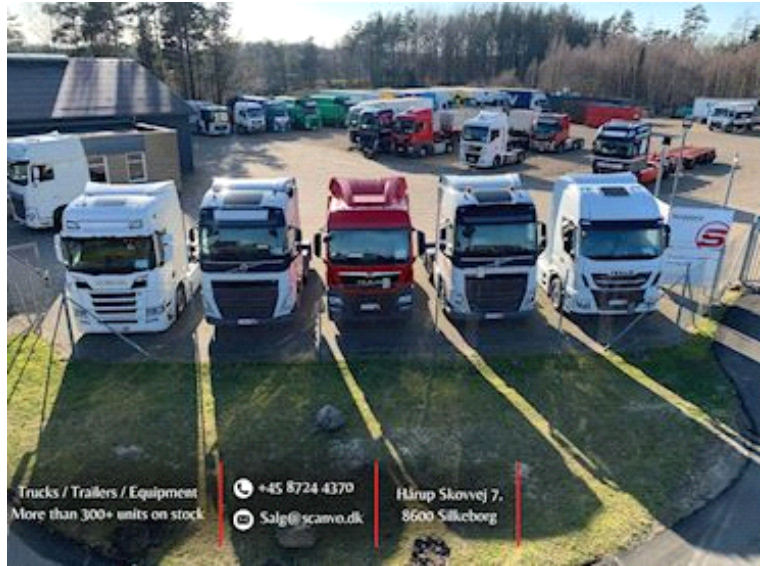

Scancon SAL5613 - 5600 mm alu lad + aut. bagsmæk, Åben

Scanvo Trucks Danmark A/S
Hårup Skovvej 7, Hårup
8600 Silkeborg

Sælger
Salgsafdeling
salg@scanvo.dk
+45 8724 4370
+45 3046 2148 / +45 2498 2148

Basis		Registrering	
Type	Containere	Årgang	Fabriksny
Aksel	n/a	Stelnummer	SAL5613-4209
Stand	Fabriksny	Ref. nr.	4209
Hejs		Fabriksny	✓
Kroghejs	✓		
Wirehejs	✓		

Beskrivelse

Fabriksnyt Scancon SAL5613 container alu sider + aut bagsmæk

5600 mm åben container til krog og wirehejs

Indvendige mål: L 5600 x B 2450 x H 990 mm
Der kan stilles en 20 fods skibscontainer i såfremt aut. bagsmækken åbnes
3 delte alu sider med 4 mm godstykkelse + K5 kinnegrip stolper -
Bundpladen er 4 mm Hardox 450 stålplade
Forsmæk 1600 mm - Surringsringe i ladbund + på forsmækken
luftstyret aut. bagsmæk
optræk til krog og wirehejs
Stålblæst og færdiglakeret i RAL 7021

Flere længder på lager og på vej hjem!

Ved interesse kontakt os på +45 87244370 / salg@scanvo.dk, eller se vores udvalg af nye og brugte containere på www.scanconcontainers.dk / www.scanvo.dk

Trucks / Trailers / Equipment
More than 300+ units on stock