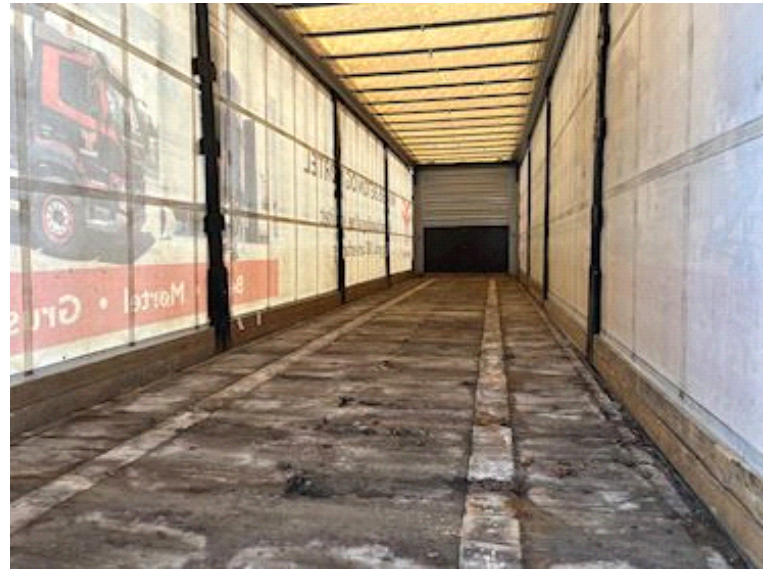

MTDK 13,6 mtr, Curtain-Sider

Scanvo Trucks Danmark A/S
 Hårup Skovvej 7, Hårup
 8600 Silkeborg

Sælger
 Salgsafdeling
 salg@scanvo.dk
 +45 8724 4370
 +45 3046 2148 / +45 2498 2148

Basis		Bremser		Zulassung	
Type	Auflieger	Scheibenbremse	✓	Baujahr	2016
Aksel	3	ABS	✓	Zulassungsdatum	18-10-2016
Stand	Gut	Bereifung		Polizeiliches Kennzeichen	EK7349
Federung		% Resttiefe	60/60 - 80/80 - 60/60	Letzte Hauptuntersuchung	11-08-2025
Luft	✓	Größe	385/65R22,5	Fahrzeugidentifizierungsnummer	UMTS343DS6AMT4017
Fahrgestell		Gesamtgewicht		Referenznummer	7828
Schaft-Typ	SAF	Nutzlast kg	33360		
		zul. Gesamtgewicht kg	40000		
		Leergewicht kg	6640		
		King pin kg	16000		