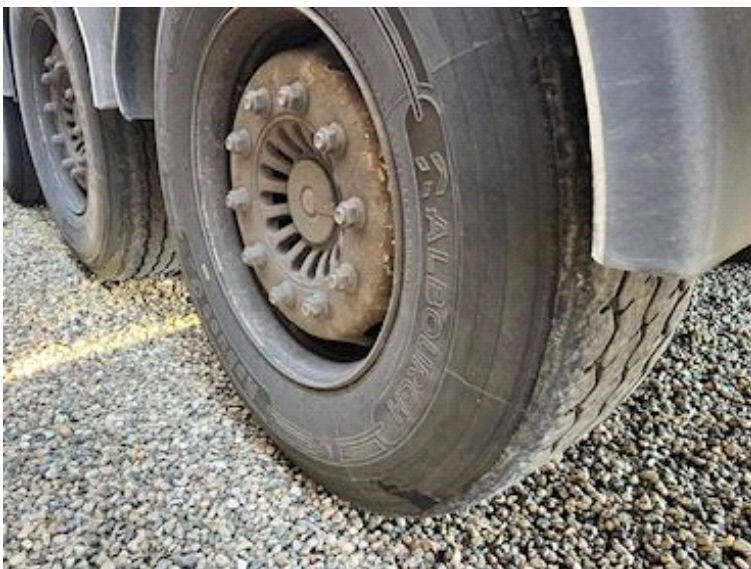

MTDK 13,6 mtr, Curtain-Sider

Scanvo Trucks Danmark A/S
 Hårup Skovvej 7, Hårup
 8600 Silkeborg

Sælger
 Salgsafdeling
 salg@scanvo.dk
 +45 8724 4370
 +45 3046 2148 / +45 2498 2148

Basis		Bremser		Zulassung	
Type	Auflieger	Scheibenbremse	✓	Baujahr	2016
Aksel	3	ABS	✓	Zulassungsdatum	18-10-2016
Stand	Gut	Bereifung		Polizeiliches Kennzeichen	EK7349
Federung		% Resttiefe	60/60 - 80/80 - 60/60	Letzte Hauptuntersuchung	11-08-2025
Luft	✓	Größe	385/65R22,5	Fahrzeugidentifizierungsnummer	UMTS343DS6AMT4017
Fahrgestell		Gesamtgewicht		Referenznummer	7828
Schaft-Typ	SAF	Nutzlast kg	33360		
		zul. Gesamtgewicht kg	40000		
		Leergewicht kg	6640		
		King pin kg	16000		

MTDK A/S		AMT TRAILER
Fabrikat	Manufacturer	AMT Trailer
Modelnr.	Chassisnr.	UMTS343DS6AMT4017
Totalvægt	Gross mass	45.000 kg.
Aksel 1	Axle 1	9.000 kg.
Aksel 2	Axle 2	9.000 kg.
Aksel 3	Axle 3	9.000 kg.
Aksel 4	Axle 4	as 4
Kingpin tr.: 1	Max. kingpin	18.000 kg.