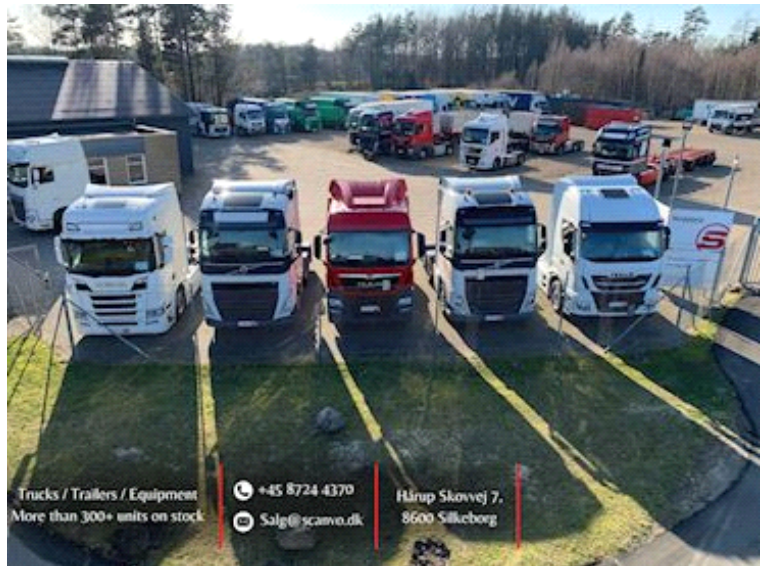

Kel-Berg D100V 13,6 mtr gardin - lodretstående lift, Gardin

Scanvo Trucks Danmark A/S
 Hårup Skovvej 7, Hårup
 8600 Silkeborg

Sælger
 Salgsafdeling
 salg@scanvo.dk
 +45 8724 4370
 +45 3046 2148 / +45 2498 2148

Basis		Registrering		Dimensioner	
Type	Trailer	Årgang	2016	Ind. højde mm	2690
Aksel	3	Reg. dato	22-12-2016	Ind. bredde mm	2480
Stand	Meget god	Reg. nr.	BV2435	Ind. længde mm	13630
Affjedring		Sidst synet	08-05-2025	Indlæsningshøjde bag mm	2670
Luft	✓	Stelnummer	SKBS42S30GKE19446	Indvendig lys	✓
Bremser		Ref. nr.	7884	Lift	
Skivebremse	✓	Vægt		Lift kg	2500
ABS	✓	Lasteevne kg	34490	Fabrikat	Dhollandia
Chassis		Totalvægt kg	42000	Topluge	✓
Akseltype	SAF	Egenvægt kg	7510	Radio fjernbetjening	✓
Løftbare aksler	3.	Hovedbolt tryk kg	18000	Højde på Liftplade mm	2000
Dæk		Lad/kasse		Årgang	2016
% tilbage	40/80 - 50/80 - 30/50	Bund	hårdtræ/stålprofil - jern dørk	Presenning	
Størrelse	385/65R22,5	Surrings ringe i bund	✓	Skydegardin i siderne	✓

Beskrivelse

KELBERG 13,6 mtr 3 akslet gardintrailer med lift

3 akslet gardintrailer - 33 paller indvendige mål: L 13620 x H 2690 (lysmål bag 2670 mm) x B 2480 mm
 Dhollandia 2500 kg - fjernbetjening - 2000 mm stålplade - topklap
 ladbund i hårdtræ med stålprofiler hvor der er ilagt jern dørk ladbund oven på som gør den ekstrem stærk - surrings ringe i kantskinne
 SAF aksler - skive bremsere - luftaffjedring - akselløft på 3. aksel

Ring om mere info tlf 87244370 - mail salg@scanvo.dk

Kik flere trailere tilbud på www.scanvo.dk

Som forhandler af produkter fra den østrigske producent Hangler, som i mange år har produceret kraftige stærke påhængsvogns produkter til nogen af de mest hårdføre opgaver.
 Produktviften spænder vidt - fra maskin-, nedbygget-, sværlast- eller gardintrailer, kærre mv.
 Hermed modtager du veludrustet produkt til de hårdføre opgaver, som ofte udføres i de Skandinaviske og Nordiske lande