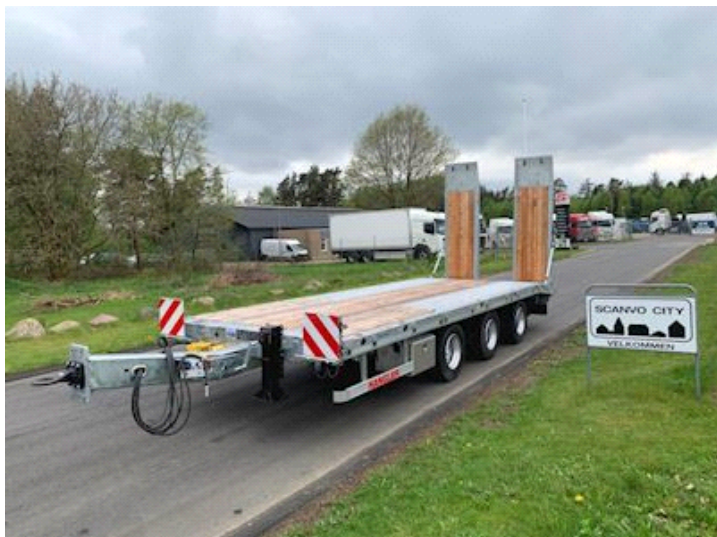

Hangler TPS-H 280 Jumbo-Z 3 akslet, Maskintransport

Scanvo Trucks Danmark A/S
Hårup Skovvej 7, Hårup
8600 Silkeborg

Sælger
Salgsafdeling
salg@scanvo.dk
+45 8724 4370
+45 3046 2148 / +45 2498 2148

Registrering	
Årgang	2026
Stelnummer	0008
Ref. nr.	7369
Fabriksny	✓
Basis	
Type	Kærre
Aksel	3
Stand	Fabriksny
Dæk	
% tilbage	100
Størrelse	235/75R17,5

Bremser	
Bremsetype	SAF
Tromlebremse	✓
ABS	✓
Vægt	
Lasteevne kg	ca. 18880
Totalvægt kg	25000
Egenvægt kg	ca. 6120
Hovedbolt tryk kg	1000
Bemærkning	24000 på kærre
Totalvægt, blokvogn kg	28000
Lasteevne, blokvogn kg	21880

Tilkobling	
Mærke	VBG 57 mm
Luftkobling	Duo-Matic
Fabrikat på træk	57 mm trækøje
V værdi/luft KN	59
V værdi/mekanisk KN	G-erklæring ændres
Koblingshøjde mm	700/800/900
Affjedring	
Luft	✓
Chassis	
Akselafstand mm	1410 + 1410
Værktøjskasse	✓
Koblingslængde mm	9450 + 300 ramper
Olie 2. strengs ført bagud	✓
Akseltype	SAF
Løftbare aksler	1. aksel

Beskrivelse

Ny Hangler TPS-H 280 Jumbo-Z 3-akslet maskinkærre

7400 mm lad = 6350 mm plan stykke + 1050 mm knæk i bag - lav læsehøjde på 890 mm
hydrauliske ramper 2.800 x 750mm med manuel sideforskydning betjenes via for vognens hydraulik der er monteret drosselventil så trykket kan justeres manuelt