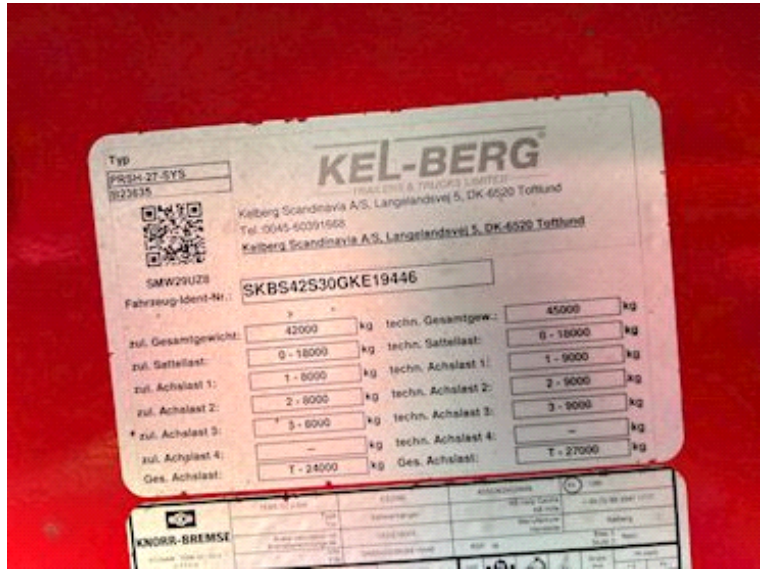

Trucks / Trailers / Equipment
More than 300+ units on stock

+45 8724 4370
Salg@scanvo.dk

Hårup Skovvej 7,
8600 Silkeborg

Nye og brugte containere
Mere end 100 enheder!