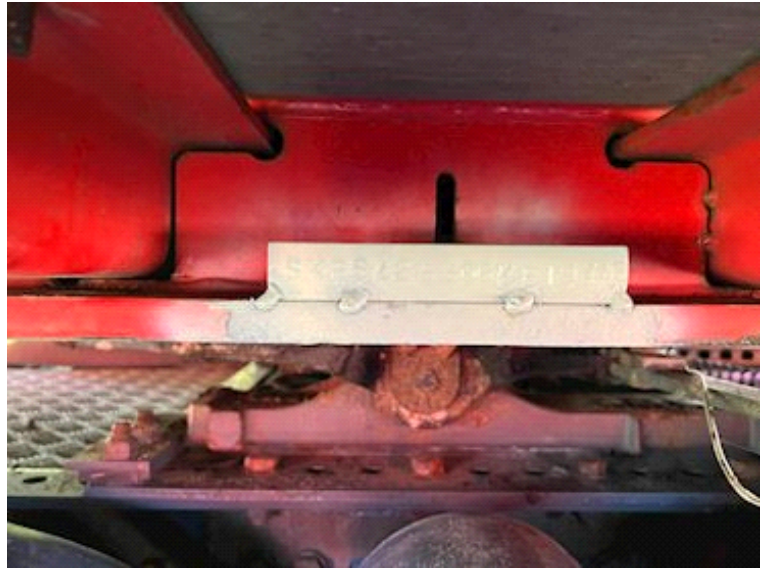

Trucks / Trailers / Equipment
More than 300+ units on stock

+45 8724 4370
Salg@scanvo.dk

Hårup Skovvej 7,
8600 Silkeborg

Nye og brugte containere
Mere end 100 enheder!