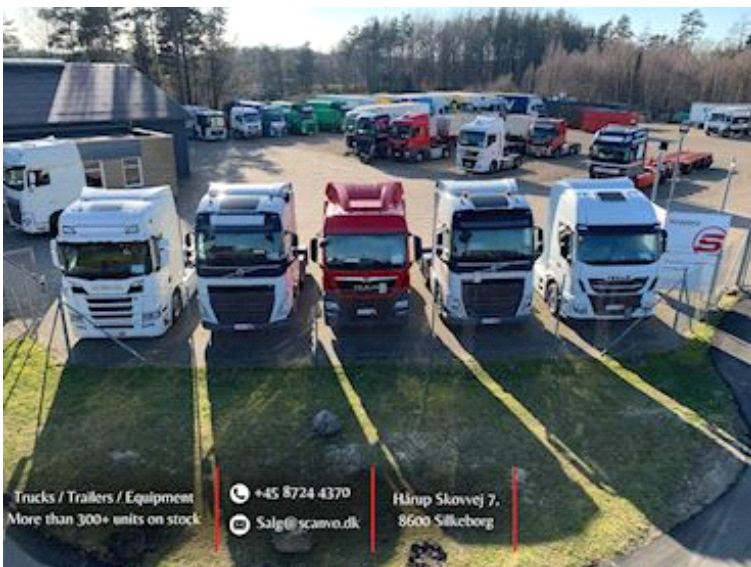

Scancon SAL6014 6000 mm alu lad + aut. bagsmæk, Åben

Scanvo Trucks Danmark A/S
Hårup Skovvej 7, Hårup
8600 Silkeborg

Sælger
Salgsafdeling
salg@scanvo.dk
+45 8724 4370
+45 3046 2148 / +45 2498 2148

Basis		Registrering	
Type	Containere	Årgang	Fabriksny
Aksel	n/a	Stelnummer	SAL6014-4117
Stand	Fabriksny	Ref. nr.	4117
Hejs		Fabriksny	✓
Kroghejs	✓		
Wirehejs	✓		

Beskrivelse

Fabriksnyt Scancon SAL6014 container alu sider + aut bagsmæk

6000 mm åben container til krog og wirehejs - 3 delte alu sider med 4 mm godstykkelse + K5 kinnegrip stolper - Aut. bagsmæk

Indv. mål: L 6000 x B 2450 x H 990 mm - Der kan stilles en 20 fods skibscontainer i bunden - ladbund i Hardox 450 stålplade i 4 mm Stålblæst og færdiglakeret i RAL 7021 - Forsmæk 1600 mm - Surringsringe i ladbund.

Flere længder på vej hjem!

*Bemærk. Fotos er af vores SAL5813 model.

Ved interesse kontakt os på +45 87244370 / salg@scanvo.dk, eller se vores udvalg af nye og brugte containere på www.scanconcontainers.dk / www.scanvo.dk