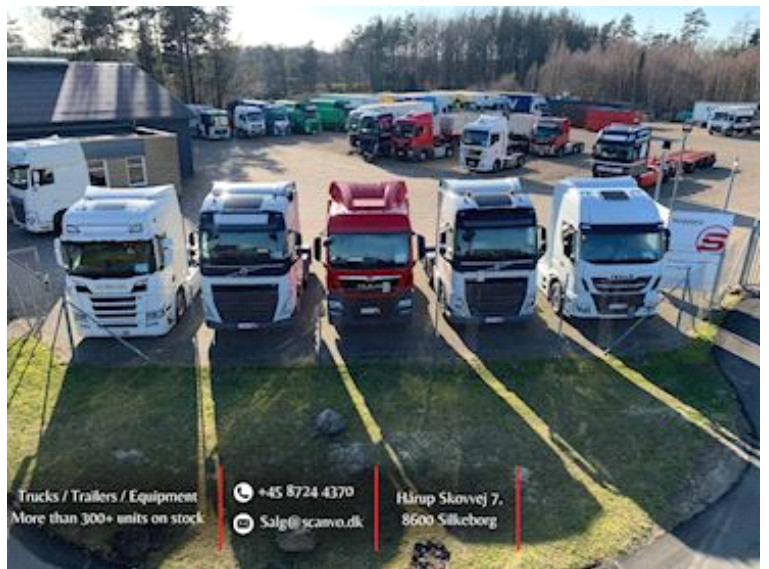

# Scancon SAL6215 6200 mm alu lad + aut. bagsmæk, Åben

Scanvo Trucks Danmark A/S  
Hårup Skovvej 7, Hårup  
8600 Silkeborg

Sælger  
Salgsafdeling  
salg@scanvo.dk  
+45 8724 4370  
+45 3046 2148 / +45 2498 2148

Basis	
Type	Containere
Aksel	-
Stand	Fabriksny
Registrering	
Årgang	Fabriksny
Stelnummer	SAL6215-4302
Ref. nr.	4302
Fabriksny	✓
Vægt	
Egenvægt kg	Ca. 1880

Dimensioner	
Udv. længde mm	ca. 6550
Ind. højde mm	990
Ind. bredde mm	2450
Ind. længde mm	6200
Kubik meter	ca. 15

## Beskrivelse

Fabriksnyt Scancon SAL6215 container alu sider + aut bagsmæk

6200 mm åben container til krog og wirehejs - 3 delte alu sider med 4 mm godstykkelse + K5 kinnegrip stolper - Aut. bagsmæk

Indv. mål: L 6200 x B 2450 x H 990 mm - Der kan stilles en 20 fods skibscontainer i og der er 2 stk. LAXO spydhuller i ladbund hvor der kan tilkøbes løse låsespyd - Bundpladen er 4 mm Hardox 450 stålplade - Stålblæst og færdiglakeret i RAL 7021 - Forsmæk 1600 mm - Surringsringe i ladbund

Der er allerede flere længder på lager fra 5500 - 5600 - 5800 - 6000 - 6200 - 6500 mm eller på vej hjem

Ved interesse kontakt os på +45 87244370 / salg@scanvo.dk, eller se vores udvalg af nye og brugte containere på [www.scanconcontainers.dk](http://www.scanconcontainers.dk) / [www.scanvo.dk](http://www.scanvo.dk)