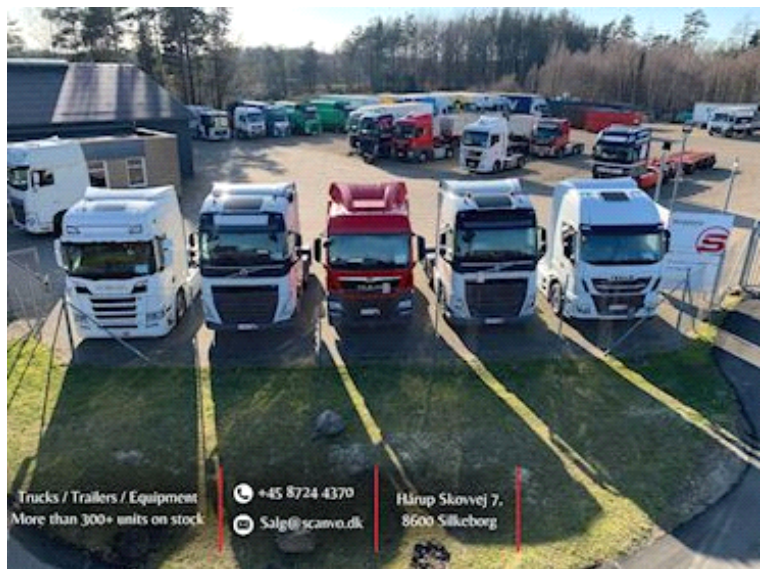

Trucks / Trailers / Equipment
More than 300+ units on stock

+45 8724 4370
Salg@scanvo.dk

Hårup Skovvej 7,
8600 Silkeborg