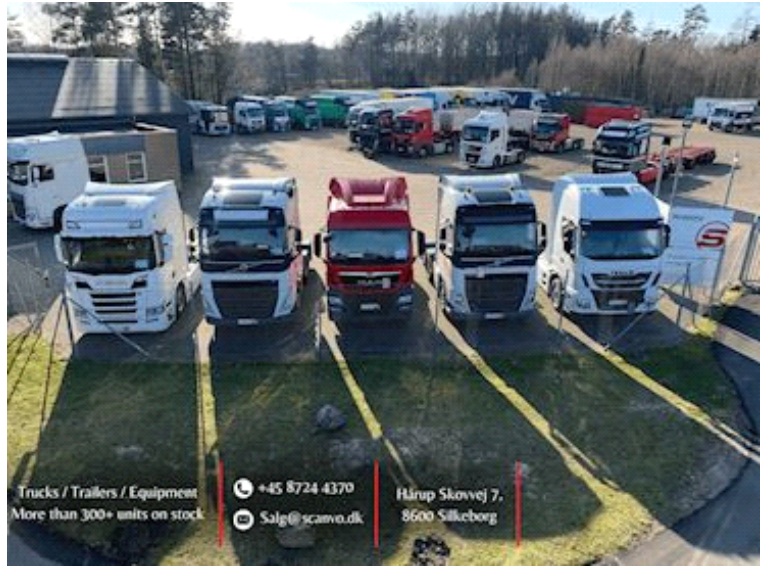

Scanvo Trucks Danmark A/S
Hårup Skovvej 7, Hårup
8600 Silkeborg

Sælger
Salgsafdeling
salg@scanvo.dk
+45 8724 4370
+45 3046 2148 / +45 2498 2148

Basis		Fahrerhaus		Bereifung	
Type	LKW	Fahrerhaustyp	Day cab	% Resttiefe	70 - 70 - 80
Aksel	6x2	Ausstattungspaket	Komfort +	Größe	385/65R22,5 - 315/70R22,5 - 385/65R22,5
Stand	Gut	Radio	✓	Alpesymbol 3PMSF - M+S	yes
Zulassung		Last Indicator	✓	Bremsen	
Baujahr	2015	Automatische Klimaanlage	✓	Scheibenbremse	✓
Zulassungsdatum	24-11-2015	Automatische Katastrophenbremse (FCW)	✓	ABS	✓
Letzte Hauptuntersuchung	15-01-2026	Cabine detail outside		Motorbremse	✓
Fahrzeugidentifizierungsnummer	YV2XTW0C6GA784102	Warnungslicht	✓	Anschlüsse	
Referenznummer	7942	Farbe	RAL 5017 Blue	Luftanschluss	Duromatic
Motor und Transmission		Lichtkästen	✓	Hersteller	forberedt med træk travers
PS	420	Nebelscheinwerfer	✓	Kupplungshöhe mm	850
Km	394000	zusätzliche Scheinwerfer	✓	Federung	
Getriebe	I-shift aut	zusätzliche Arbeit	✓	Vorne, Luft	✓
Eurotyp	6	Blitz Licht	✓	Hinten, Luft	✓
Anzahl Tanks	1	Fahrgestell		Gesamtgewicht	
Tank Liter	405	Radstand mm	4600	zul. Gesamtgewicht kg	27000 / 26000
Hinterachse, Einzelaustausch	✓	Achslast, vorne kg	9000	Leergewicht kg	11600
PTO motor	✓	Achslast, hinten kg	19000	Abroller	
Adblue tank liter	64	Werkzeugkasten	✓	Seilzug	✓
Ohne Kupplungspedal	✓				
				Fabrikat	Hiab
				Type	CLF326
				Serien nummer	59488
				Freilauf	✓
				3 weg tip	✓
				Stop mm	5700 + 400
				Max box mm	6950

Nye og brugte containere
 Mere end 100 enheder!

Trucks / Trailers / Equipment
 More than 300+ units on stock

+45 8724 4370
 Salg@scanvo.dk

Hårup Skovvej 7,
 8600 Silkeborg