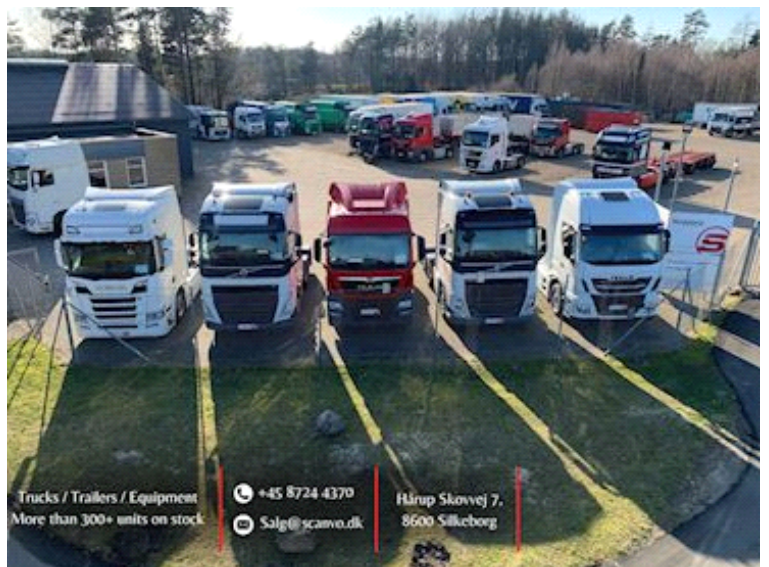

# Scancon SH5613 Hardox 13m3 5700mm, Åben

Scanvo Trucks Danmark A/S  
Hårup Skovvej 7, Hårup  
8600 Silkeborg

Sælger  
Salgsafdeling  
salg@scanvo.dk  
+45 8724 4370  
+45 3046 2148 / +45 2498 2148

Basis		Registrering		Dimensioner	
Type	Containere	Årgang	Fabriksny	Ind. højde mm	1000
Aksel	n/a	Stelnummer	SH5613-4034	Ind. bredde mm	2370
Stand	Fabriksny	Ref. nr.	SH5613	Ind. længde mm	5600 (5700 mm ex. tophængt bagklap)
Container		Fabriksny	✓	Lad/kasse	
Kubik meter	13m3	Døre		Bund	4 mm Hardox 450 bund
Tophængt aftagelig bagsmæk	✓	Automat bagsmæk		Paneltykkelse (cm)	3 mm Hardox 450 bund

## Beskrivelse

Fabriksny Scancon SH5613 Hardox 13 m3 container

Indvendige mål: L 5600 mm (5700 mm ex. tophængt bagsmæk) X B 2370 mm X H 1000 mm - udvendig længde: 6000 mm - rumindhold 13 m3

4 mm HARDOX 450 bund / 3 mm HARDOX 450 sider - Optrækstårn til krog og wirehejs - Stige på forsmæk - Sideruller

Luftstyret automat bagsmæk 400 mm (Stempel i venstre side) + Side/tophængt bagsmæk - Bagsmæk i fuld højde

Sandblæst og lakeret i RAL 9006 (sølv) ellers kan den leveres i valgfri farve eller anden gods tykkelse ved bestilling

Nye og brugte containere  
Mere end 100 enheder!

Trucks / Trailers / Equipment  
More than 300+ units on stock

+45 8724 4370  
Salg@scanvo.dk

Hårup Skovvej 7,  
8600 Silkeborg