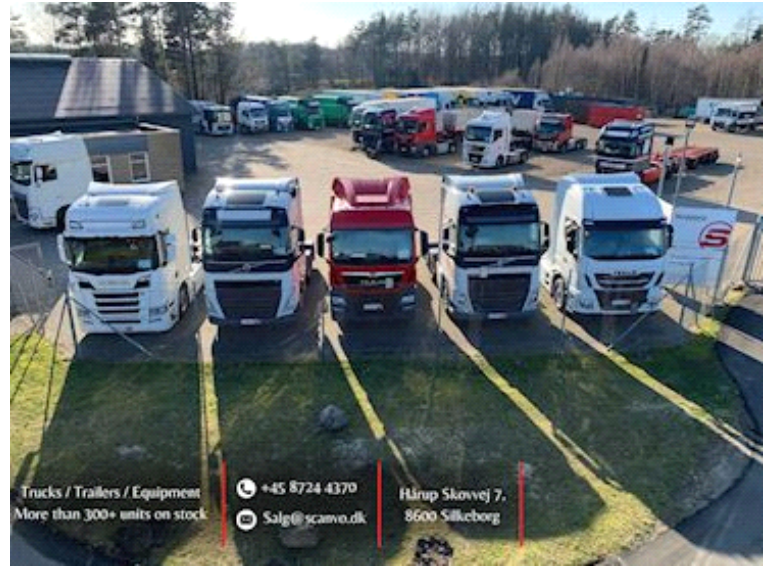

Basis		Registrering		Container	
Type	Containere	Årgang	Fabriksny	Sideruller	✓
Aksel		Stelnummer	SR5612-4052	Isoleret	✓
Stand	Fabriksny	Ref. nr.	4052	Tophængt bagdøre	✓
Vægt		Fabriksny	✓	Rullepresenning	✓
Egenvægt kg	ca. 2150	Hejs		Stopmål mm	xxx
		Kroghejs	✓		
		Wirehejs	✓		
		Fabrikat	Scancon		
		Type	Rundbue isoleret asfalt container		

Beskrivelse

Fabriksnyt Scancon SR5612 rundbue isoleret hejselads container med rulle presenning

Optræk til krog og wirehejs

Indvendige ca. mål: længde 5376 mm - udvendig total længde incl skuffe 6190 mm - skuffe udgør 350 mm - indvebdig højde 1300 mm x Bredde 2294 mm i toppen af ladet - UNP 200 mm langvanger - rumindhold ca 12 m³

Vi har også længere model SR6013 6000 mm / 13m³ asfalt container på lager

Kontakt os på +45 872443701 - mail salg@scanvo.dk

Besøg vor hjemmeside www.scancontainers.dk eller www.scanvo.dk

Nye og brugte containere
Mere end 100 enheder!