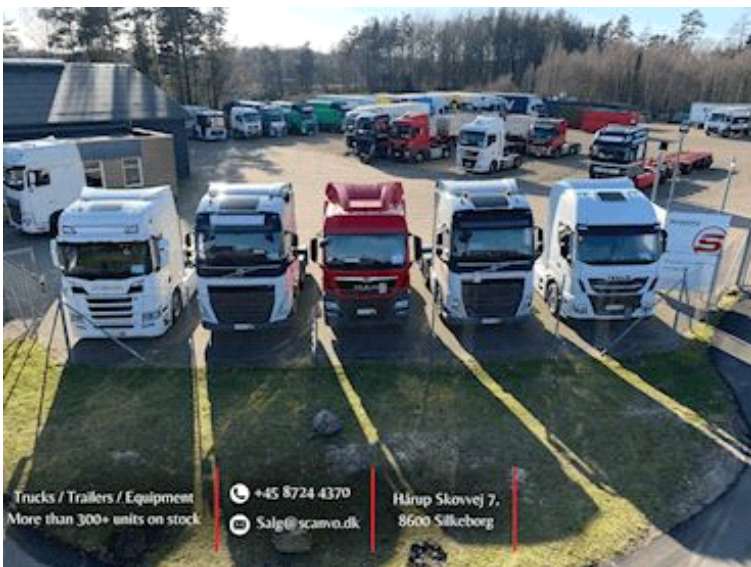

Volvo FE320 - Joab 20,8m3 Anaconda MD, Müllfahrzeug

Scanvo Trucks Danmark A/S
 Hårup Skovvej 7, Hårup
 8600 Silkeborg

Sælger
 Salgsafdeling
 salg@scanvo.dk
 +45 8724 4370
 +45 3046 2148 / +45 2498 2148

Basis	
Type	LKW
Aksel	6x2*4
Stand	Gut
Zulassung	
Baujahr	2017
Zulassungsdatum	15-06-2017
Letzte Hauptuntersuchung	16-05-2024
Fahrzeugidentifizierungsnummer	YV2V0Y1C2HZ114026
Referenznummer	7470
Fahrerhaus	
Fahrerhaustyp	Medium day cab
Spiegelkamera	✓
Heckkamera	✓
Radio	✓
Cabine detail outside	
Farbe	Winter White
zusätzliche Arbeit	✓
Blitz Licht	✓

Beskrivelse

Volvo FE280 6x2*4 Müllwagen

Joab Anaconda MD 20,8 m3 Tagesabfallentsorgungsanlage - Aufzug für Minicontainer - Wiegesystem vorbehaltlich seiner Funktion

Allison AL306-Automatikgetriebe – Vollluftfederung – Schwenkachse – 255 l. Dieseltank - 32 Liter. AD Bluetank - 4100 mm Achsabstand

Trucks / Trailers / Equipment
More than 300+ units on stock

+45 8724 4370
Salg@scanvo.dk

Hårup Skovvej 7,
8600 Silkeborg

Nye og brugte containere
Mere end 100 enheder!