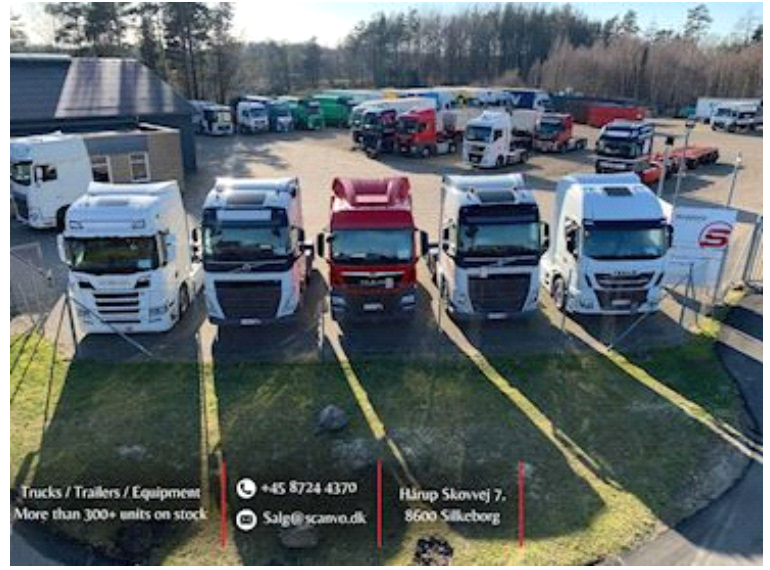

Nye og brugte containere
Mere end 100 enheder!

Trucks / Trailers / Equipment
More than 300+ units on stock

+45 8724 4370
Salg@scanvo.dk

Hårup Skovvej 7,
8600 Silkeborg