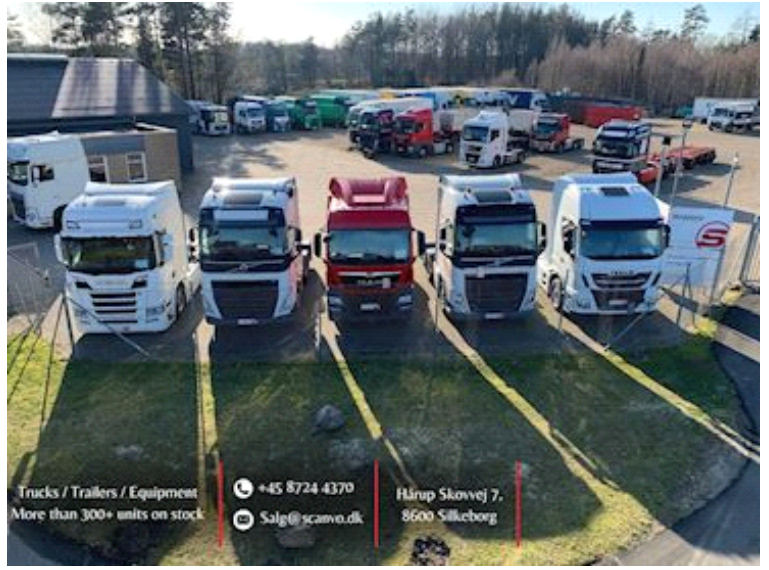

Nye og brugte containere
Mere end 100 enheder!

Trucks / Trailers / Equipment
More than 300+ units on stock

+45 8724 4370
Salg@scanvo.dk

Hårup Skovvej 7,
8600 Silkeborg