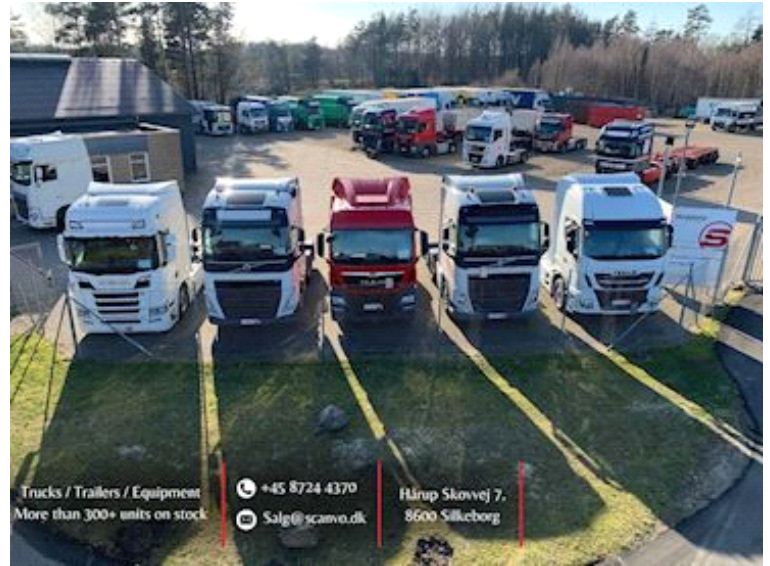

Iveco AT 260S 42Y/FS D, Autokran

Scanvo Trucks Danmark A/S
 Hårup Skovvej 7, Hårup
 8600 Silkeborg

Sælger
 Salgsafdeling
 salg@scanvo.dk
 +45 8724 4370
 +45 3046 2148 / +45 2498 2148

Basis	
Type	LKW
Aksel	6x2*4
Stand	Sehr Gut
Zulassung	
Baujahr	2017
Zulassungsdatum	18-10-2017
Polizeiliches Kennzeichen	BT87340
Fahrzeugidentifizierungsnummer	WJME62RS00C373846
Referenznummer	7600
Motor und Transmission	
Motor	F3GFE611*J
PS	420
Km	345000
Getriebe	Eurotronic 12 speed aut shift
Eurotyp	6
Anzahl Tanks	1
Tank Liter	ca 550
Hinterachse, Einzelaustausch	✓
PTO Getriebe	✓
Adblue tank liter	ca 100
Ohne Kupplungspedal	✓
Cabine detail outside	
Warnungslicht	✓
Farbe	lyseblå
Nebelscheinwerfer	✓
zusätzliche Arbeit	✓
Blitz Licht	✓
Gesamtgewicht	
Nutzlast kg	12000
zul. Gesamtgewicht kg	26000
Leergewicht kg	14000

Anschlüsse	
Stromanschluss	EBS + 15 polet lysstil
Luftanschluss	Duromatic
Hersteller	underbygget travers
V "KN air"	40
D-Wert	137
Dc-Wert	92
Kupplungshöhe mm	ca 500
Kran	
Tonnenmeter	16,4
Fernbedienung	✓
Heckmontiert	✓
Anzahl der Verschiebungen	4
Fabrikat	Hyva
Baujahr	2017
Range mtr	12,8
Einfache ruhrleitung	✓
Type	HC183X
Fahrzeugidentifizierungsnummer	207895
Öl kyhler	✓
Arbeitscheinwerfer	✓
Letzte Inspektion	8/2022
Pritsche / Koffer	
Boden	finer
Sockets	✓
Löcher für Steckdosen	✓
Ausfahrlänge / Reichweite	
Ausfahrlänge (hydraulisch)	4
Max. Reichweite (hydraulisch)	12,8 mtr = lift 1105 kg

Beskrivelse

Iveco Stralis AT260S42 Y/FS

~~Innenbettlänge: 6230 mm Festbett - voorbereit for Alu. Seiten -
 Werkzeugkästen auf beiden Seiten + Katzentollette rechts hinten
 HYVA HC183X E4 Kran mit Funksteuerung - Schlauchwannen mit Ölauslass für Rotor - Licht am Kranarm - Reichweite: 12,8 mtr. = hebt 1105 kg~~

Sehen Sie sich unsere große Auswahl an LKWs – Anhänger und Container usw. – auf unserer Website www.scanvo.dk an

Nye og brugte containere
 Mere end 100 enheder!

Trucks / Trailers / Equipment
 More than 300+ units on stock