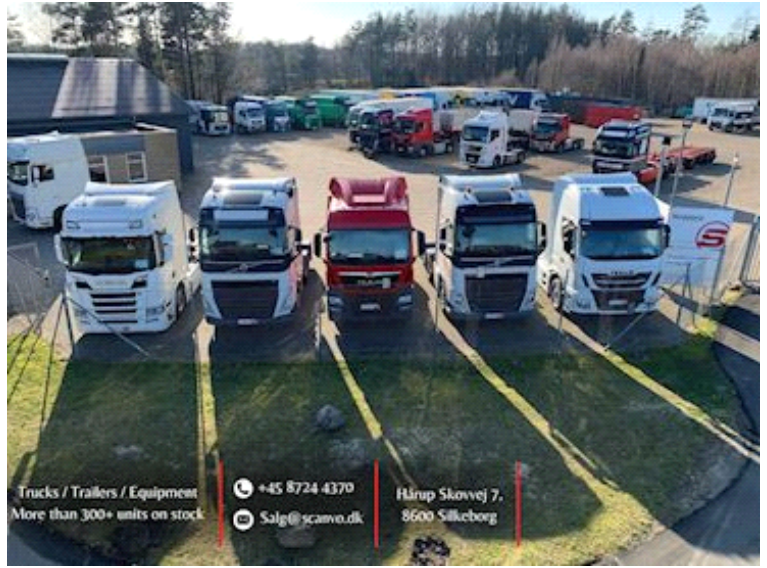

# MAN TGS 26-500 6x2-4 LL, Wechselrahmen/Containeranhänger

Scanvo Trucks Danmark A/S  
Hårup Skovvej 7, Hårup  
8600 Silkeborg

Sælger  
Salgsafdeling  
salg@scanvo.dk  
+45 8724 4370  
+45 3046 2148 / +45 2498 2148

## Beskrivelse

MAN TGS 26-500 6x2-4 LL - Euro 6 - Baujahr 2016

Schöner, gewarteter Firmen-LKW aus erster Hand

7450 mm Wechselrahmen mit Containerverriegelung 800 mm bis vorderer Anschlag + 5850 mm zwischen den Verriegelungen + 800 mm bis Hinterkante Fahrgestell

Fahrhöhe 1120 mm - Werkzeugkasten - 24 Volt Steckdose hinten + links bei Batterien - LED Rückfahrcheinwerfer + Arbeitsscheinwerfer vorn + hinten

2500 kg Zepro Hebebühne mit Fernbedienung und 2200 mm Stahlplatte

**SCANVO**  
TRUCKS DANMARK A/S

Sehen Sie sich auf unserer Website auch unsere Wechselaufbauten und Anhänger/Trailer an, die tolle Optionen in verschiedenen Aufbauarten bieten.

Nye og brugte containere  
 Mere end 100 enheder!