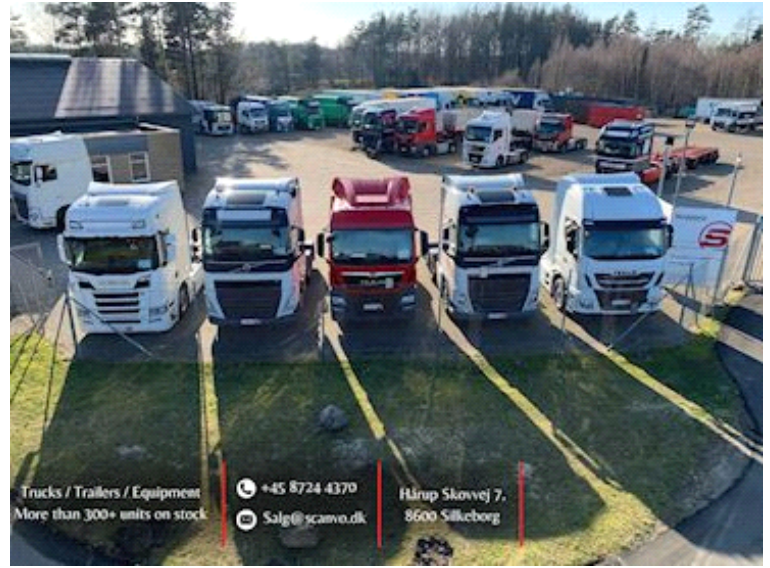

Nye og brugte containere
Mere end 100 enheder!

Trucks / Trailers / Equipment
More than 300+ units on stock

+45 8724 4370
Salg@scanvo.dk

Hårup Skovvej 7,
8600 Silkeborg