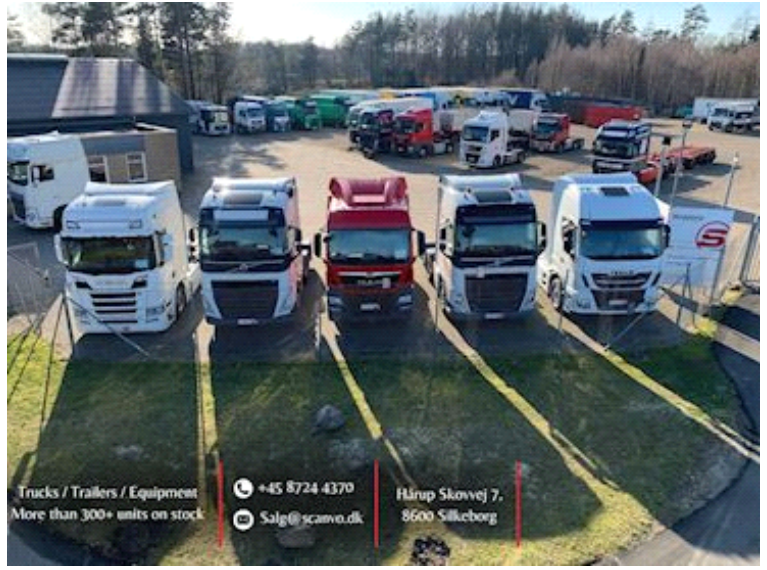

Nye og brugte containere
Mere end 100 enheder!

Trucks / Trailers / Equipment
More than 300+ units on stock

+45 8724 4370

Salg@scanvo.dk

Hårup Skovvej 7,
8600 Silkeborg