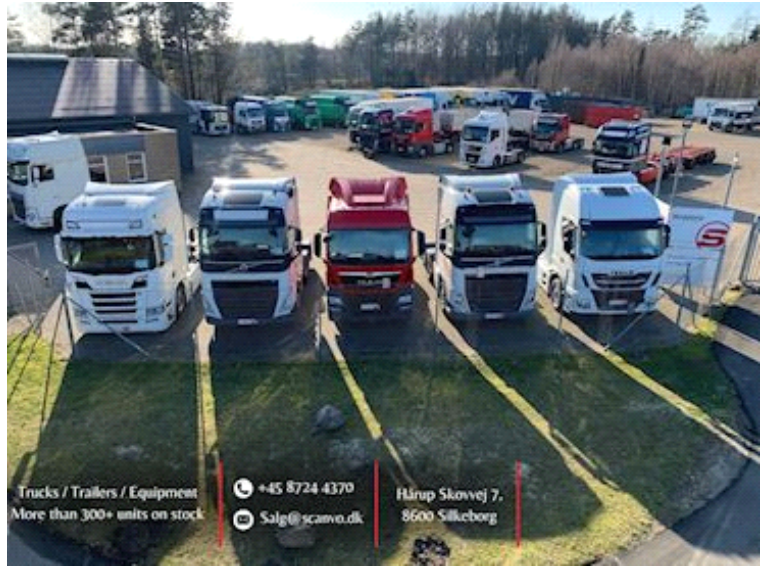

Nye og brugte containere
Mere end 100 enheder!

Trucks / Trailers / Equipment
More than 300+ units on stock

+45 8724 4370

Salg@scanvo.dk

Hårup Skovvej 7,
8600 Silkeborg