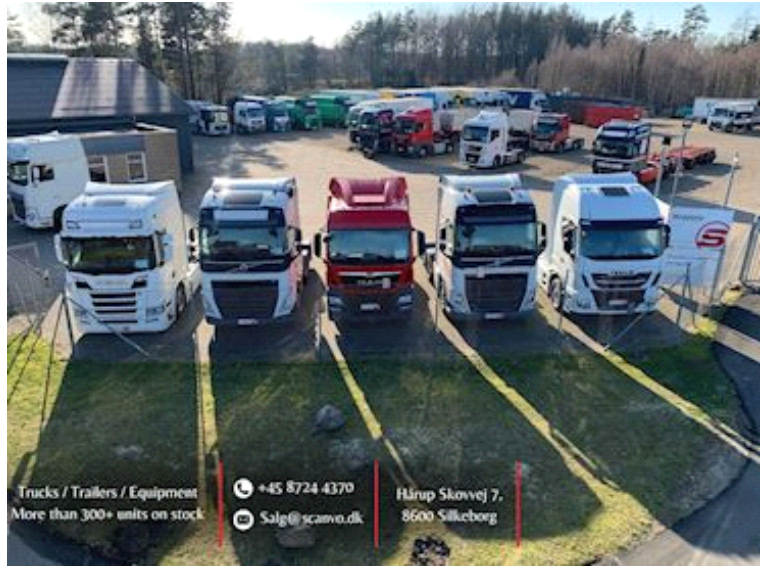

Mitsubitsi Fuso CANTER 9C150, Kroghejs

Scanvo Trucks Danmark A/S
 Hårup Skovvej 7, Hårup
 8600 Silkeborg

Sælger
 Salgsafdeling
 salg@scanvo.dk
 +45 8724 4370
 +45 3046 2148 / +45 2498 2148

Basis	
Type	Lastbil
Aksel	4x2
Stand	God
Registrering	
Årgang	2017
Reg. dato	19-07-2017
Reg. nr.	AW81858
Sidst synet	17-07-2023
Stelnummer	TYBFECX1GLDY11375
Ref. nr.	7586
Motor og transmission	
Motor	4 cyl.. 3,0
Hk	150
Km	224000
Gearkasse	Aut shift
Eurotype	6
Tank antal	1
Brændstof tank liter	xxxx
Ad-blue	✓
Kraftudtag gearkasse	✓
Adblue tank liter	20
Uden koblingspedal	✓
Bremses	
Skivebremse	✓
ABS	✓

Beskrivelse

Lille city krogbil

Mitsubishi Fuso Canter 9C15 Duonic Euro 6

HIAB 8 ton kroghejs model XRS4150 - krogstårn højde 1450 mm - udvendige container låse - længde fra krogstårn til bagkant kofanger 4400 mm = 5100 mm container længde, ved brug af hydraulisk udskudskofanger + 500 mm kan der køres med containerlængde på ca. 5600 mm - overkant container rulle højden = 940 mm - værktøjskasser i venstre side - max total højde 2550 mm incl. krogstårns højde - total længde 6150 mm - bredde 2150 mm når spejle er klappet ind kort aksel afstand, så den kan komme ind hvor de andre giver op !

Se flere spændende emner på vores hjemmeside www.scanvo.dk

Nye og brugte containere
Mere end 100 enheder!

Trucks / Trailers / Equipment
More than 300+ units on stock

+45 8724 4370

Salg@scanvo.dk

Hårup Skovvej 7,
8600 Silkeborg