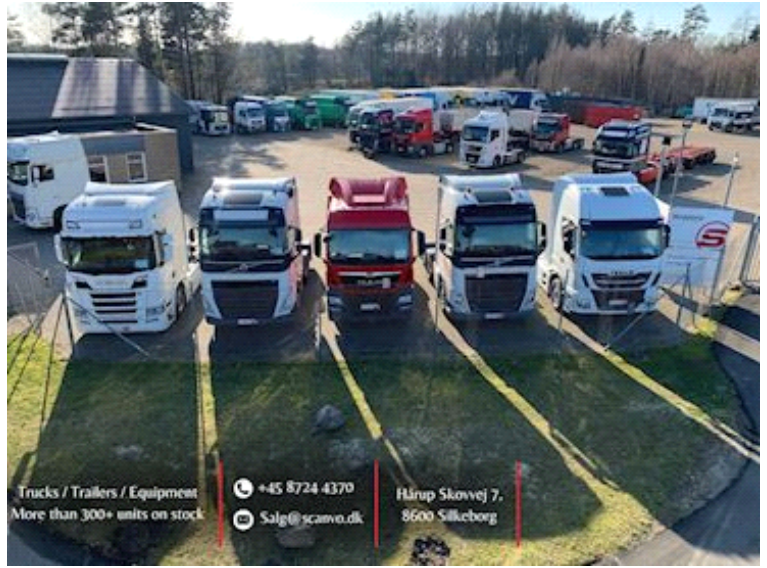

Mercedes-Benz Atego 1224 LnR, Koffer aufbau

Scanvo Trucks Danmark A/S
 Hårup Skovvej 7, Hårup
 8600 Silkeborg

Sælger
 Salgsafdeling
 salg@scanvo.dk
 +45 8724 4370
 +45 3046 2148 / +45 2498 2148

Basis	
Type	LKW
Aksel	4x2
Stand	Sehr Gut

Gesamtgewicht	
Nutzlast kg	5030
zul. Gesamtgewicht kg	11990

Türen	
Seitentür(en) , links	✓

Pritsche / Koffer	
Boden	alu profil
Zurrschienen an den Seiten	✓

Lift	
Lift kg	2000
Fabrikat	Zepro
Topklappe	✓

Radio fern bedienung	✓
Höhe am platform mm	2000
Baujahr	2018
Model	Z 2000 - 155 MA
Serie no.	339891

Nye og brugte containere
Mere end 100 enheder!

Trucks / Trailers / Equipment
More than 300+ units on stock

+45 8724 4370

Salg@scanvo.dk

Hårup Skovvej 7,
8600 Silkeborg