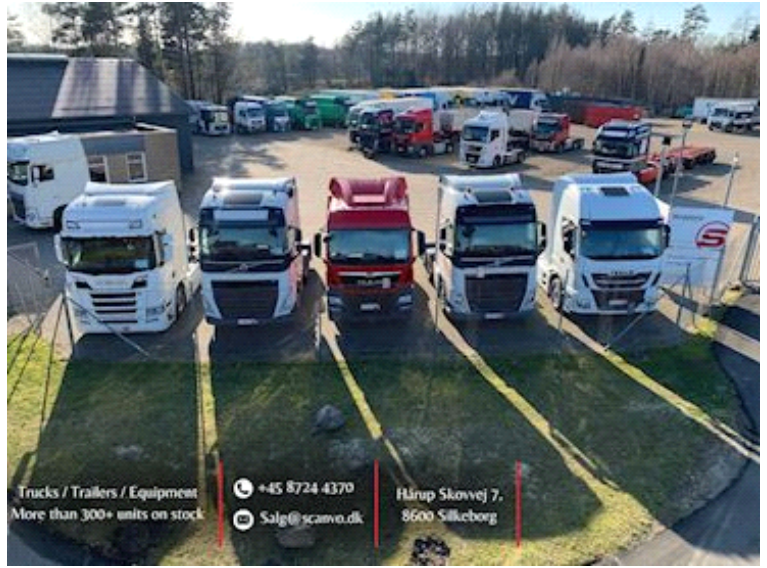

Nye og brugte containere
Mere end 100 enheder!

Trucks / Trailers / Equipment
More than 300+ units on stock

+45 8724 4370
Salg@scanvo.dk

Hårup Skovvej 7,
8600 Silkeborg