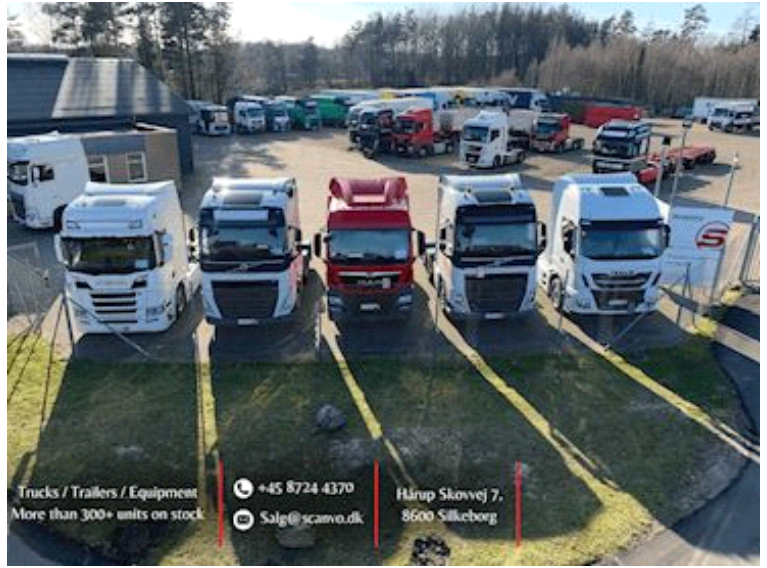

Nye og brugte containere
Mere end 100 enheder!

Trucks / Trailers / Equipment
More than 300+ units on stock

+45 8724 4370

Salg@scanvo.dk

Hårup Skovvej 7,
8600 Silkeborg