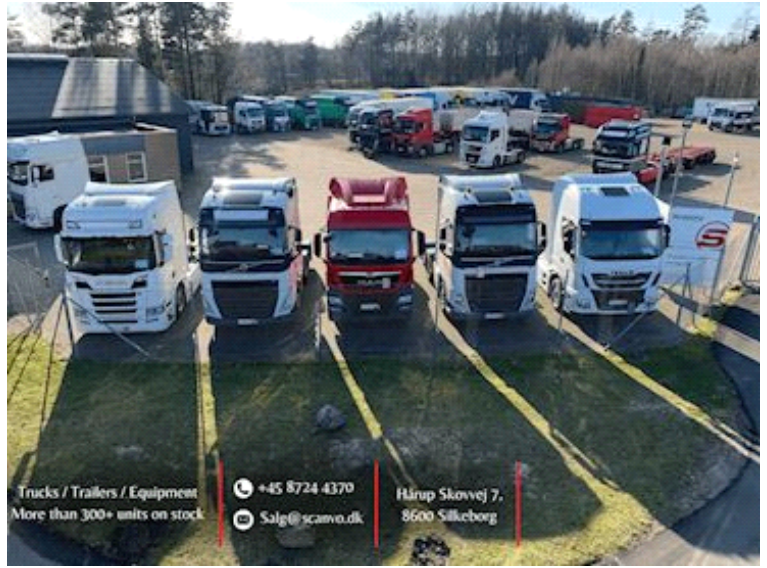

Nye og brugte containere
Mere end 100 enheder!

Trucks / Trailers / Equipment
More than 300+ units on stock

+45 8724 4370
Salg@scanvo.dk

Hårup Skovvej 7,
8600 Silkeborg