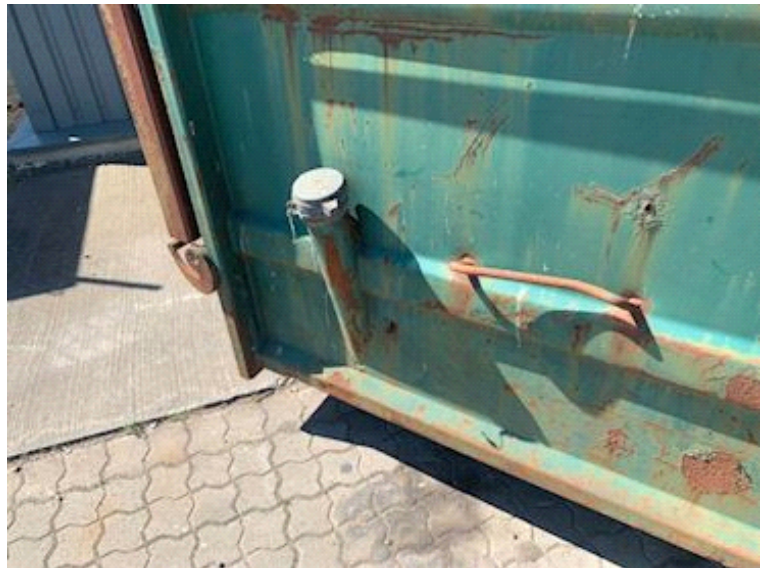

Scanvo Trucks Danmark A/S
Hårup Skovvej 7, Hårup
8600 Silkeborg

Sælger
Salgsafdeling
salg@scanvo.dk
+45 8724 4370
+45 3046 2148 / +45 2498 2148

Basis		Dimensioner		Hejs	
Type	Containere	Udv. højde mm	2750 (Inkl. Presenning)	Wirehejs	✓
Aksel		Udv. længde mm	6300	Døre	
Stand	God	Ind. højde mm	1950 Bag & 2170 midtpå	Tophængt bagsmæk	✓
Registrering		Ind. bredde mm	2350	Lad/kasse	
Årgang	2000	Ind. længde mm	6000	Bund	Dobbelt bund
Ref. nr.	3476	Presenning		Fabrikat	Micodan
		Rulle presenning	✓	Årgang	2000