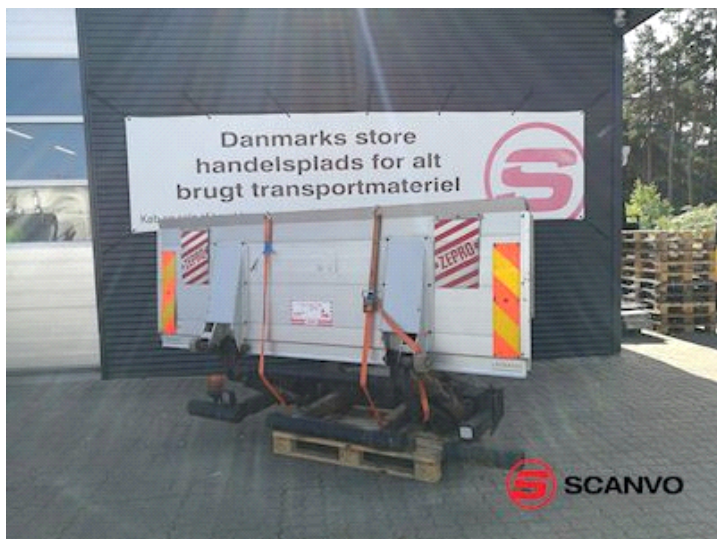

Zepro Z150-155 MA, Ladebordwand

Scanvo Trucks Danmark A/S
Hårup Skovvej 7, Hårup
8600 Silkeborg

Sælger
Salgsafdeling
salg@scanvo.dk
+45 8724 4370
+45 3046 2148 / +45 2498 2148

Basis		Zulassung	
Type	Ladebordwand	Baujahr	2009
Aksel			
Stand	Gut		

Beskrivelse

Zepro 1500 kg Lift mit klappbarem ALU-Plattenmodell Z150-155 MA Jahr 2009 zerlegt aus Fahrwerks-Betriebszustand mit normalem Verschleiß
Darüber hinaus haben wir viele gebrauchte Aufzüge auf Lager sowie viele lose Teile wie Stahl- und Aluminium-Hubplatten und Hub7-Kippzylinder
Kontaktieren Sie unseren Werkstattfahrer Dan Timmerman Tel 87244370 für weitere Informationen, aber Kik weitere Aufzüge auf www.scanvo.dk