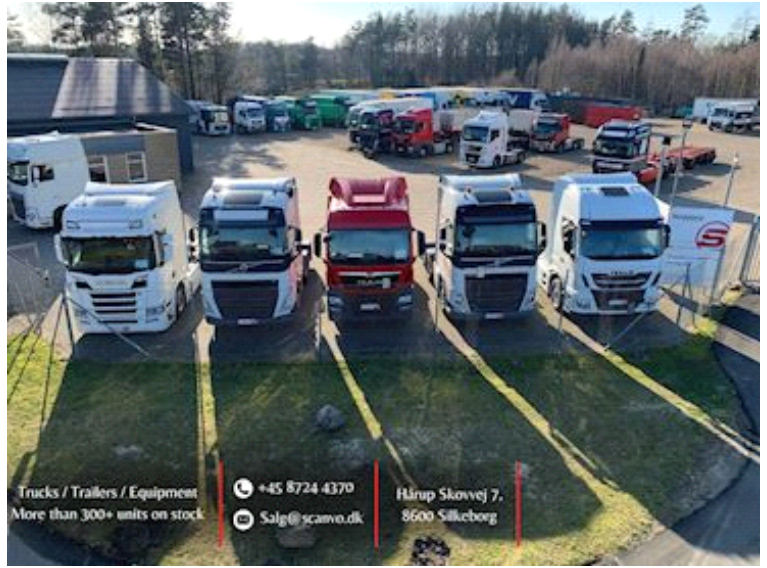

Nye og brugte containere
Mere end 100 enheder!

Trucks / Trailers / Equipment
More than 300+ units on stock

+45 8724 4370
Salg@scanvo.dk

Hårup Skovvej 7,
8600 Silkeborg