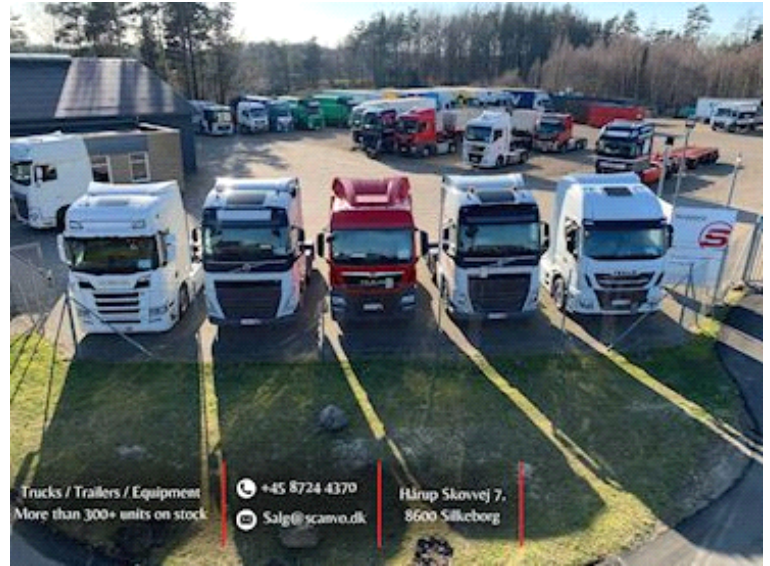

Nye og brugte containere
Mere end 100 enheder!

Trucks / Trailers / Equipment
More than 300+ units on stock

+45 8724 4370

Salg@scanvo.dk

Hårup Skovvej 7,
8600 Silkeborg