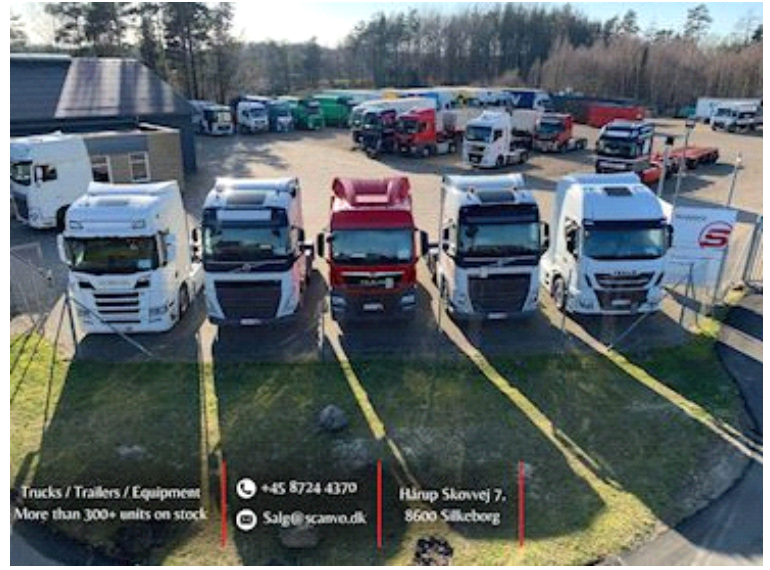

# MAN TGS 26-500 6x2-4 LL, Veksellad/Container

Scanvo Trucks Danmark A/S  
Hårup Skovvej 7, Hårup  
8600 Silkeborg

Sælger  
Salgsafdeling  
salg@scanvo.dk  
+45 8724 4370  
+45 3046 2148 / 2498 2148 / 2497 2148

## Beskrivelse

MAN TGS 26-440 6x2-4 LL - Euro 6 - årg 2016

Flot 1 ejers serveret firma lastbil

7450 mm veksellads ramme med containerlåse 800 mm til forrest stop + 5850 mm imellem låse + 800 mm til bagkant chassis  
Kørehøjde 1120 mm - værktøjskasse - 24 volt strømtik bagside + venstre side ved batterier - LED bak + arbejdes lygter i for + bag  
2500 kg Zepro lift med fjernbetjening og 2200 mm stålplade

VBG 795 57 mm kærre / anhænger træk - koblings længde 9500 mm - koblings højde 850 mm

Drejbar boogie - 4800 mm akselafstand

Sovekabine med høj tag lav indstigning - 1 køje - Klimaanlæg - kabinevarmer - køleboks - spejl + bak kamera

Nye og brugte containere  
Mere end 100 enheder!

Trucks / Trailers / Equipment  
More than 300+ units on stock

+45 8724 4370  
Salg@scanvo.dk

Hårup Skovvej 7,  
8600 Silkeborg