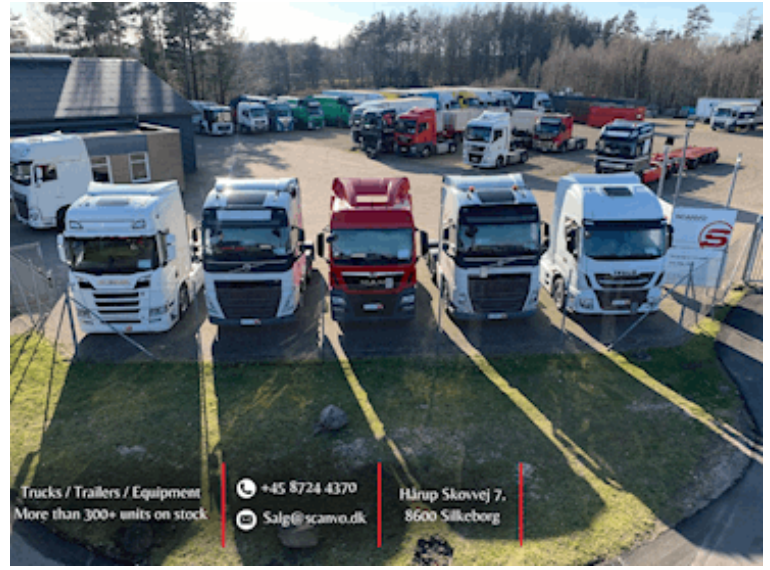

## DC-Container 6500 mm - 36m3, Åben

Scanvo Trucks Danmark A/S  
Hårup Skovvej 7, Hårup  
8600 Silkeborg

Sælger  
Salgsafdeling  
salg@scanvo.dk  
+45 8724 4370  
+45 3046 2148 / 2498 2148 / 2497 2148

<b>Basis</b>		<b>Registrering</b>		<b>Hejs</b>	
Type	Containere	Årgang	2010	Wirehejs	✓
Aksel		Reg. dato	01-01-2010	Døre	
Stand	Meget god	Stelnummer	STW-23D-403	Bagdøre	✓
		Ref. nr.	3996		
<b>Dimensioner</b>					
Ind. højde mm	2300				
Ind. bredde mm	2390				
Ind. længde mm	6390				
Kubik meter	35,2				

### Beskrivelse

På vej ind

DC 6500 mm hejselads container - indvendlige lad mål L 6390 x H 2300 x B 2390 mm - 35,2 m3  
Bemærk dobbelt fordøre + bagdøre således de kan stilles tæt op at mur  
Fremstår i pæn stand i bund og vanger

Nye og brugte containere  
Mere end 100 enheder!

Trucks / Trailers / Equipment  
More than 300+ units on stock

+45 8724 4370  
Salg@scanvo.dk

Hårup Skovvej 7,  
8600 Silkeborg