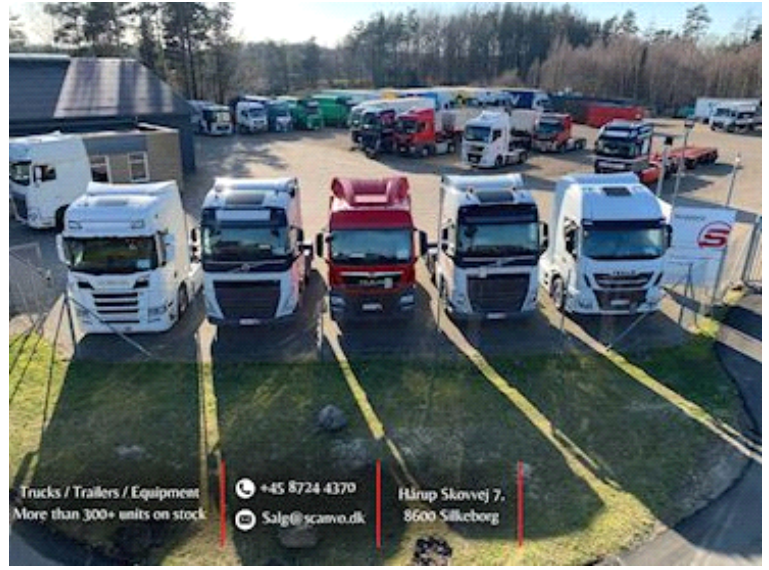

Basis		Dimension		Türen	
Type	Container	Außenlänge mm	ca. 6550	Seitenöffnung, rechts	✓
Aksel	-	Innenhöhe mm	800	Seitenöffnung, links	✓
Stand	Fabrikneu	Innenbreite mm	2450	Seitentüren, beide	✓
Zulassung		Innenlänge mm	6200	Seitentür links	1
Baujahr	Fabriksny	Kubikmeter	ca. 15	Seitentür rechts	1
Fahrzeugidentifizierungsnummer	SAL6215-3923	Abroller		Pritsche / Koffer	
Referenznummer	3923	Hakenlift	✓	Boden	S355 (5mm)
Ganz neu	✓	Seilzug	✓	Bordwand	✓
Container		Bordwandhöhe mm	800	Bordwandhöhe mm	800
Kubikmeter	14	Kinnegrip	✓	Kinnegrip	✓
Seite Rollen	✓	Paneldicke (cm)	2 mm (Alu-sider)	Paneldicke (cm)	2 mm (Alu-sider)
		Fabrikat	Scancon	Fabrikat	Scancon
		Sockets	✓	Sockets	✓
		Auspeitschung ringe	✓	Auspeitschung ringe	✓

Beskrivelse

Brandneue Scancon SAL6212 Holztransporter-/Stückgutcontainerpalette mit Aluminiumseiten

Modell SAL6212

Intern Abmessungen: L 6200 x B 2450 x H 800 mm

Der Container zum Heben sowohl für Haken- als auch für Seilzug

Nye og brugte containere
Mere end 100 enheder!