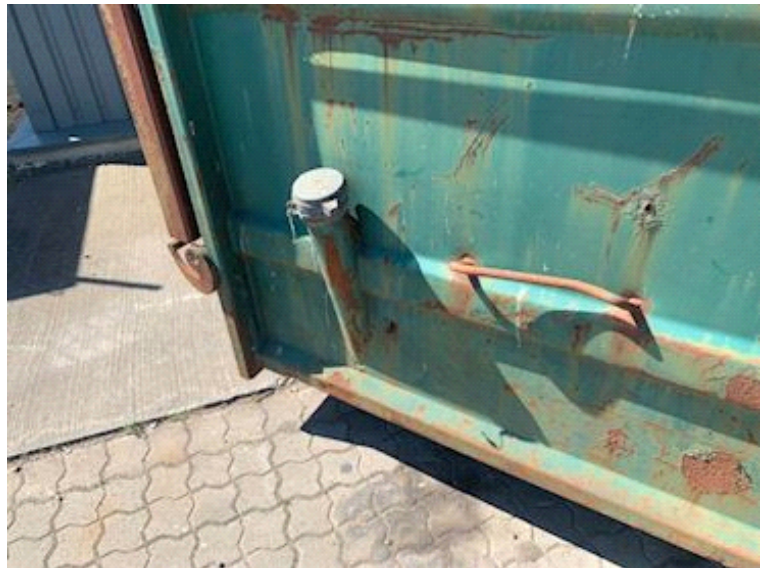

Scanvo Trucks Danmark A/S
Hårup Skovvej 7, Hårup
8600 Silkeborg

Sælger
Salgsafdeling
salg@scanvo.dk
+45 8724 4370
+45 3046 2148 / 2498 2148 / 2497 2148

Basis		Dimension		Abroller	
Type	Container	Außenhöhe mm	2750 (Inkl. Presenning)	Seilzug	✓
Aksel		Außenlänge mm	6300	Türen	
Stand	Gut	Innenhöhe mm	1950 Bag & 2170 midtpå	Top hing Heckklappe	✓
Zulassung		Innenbreite mm	2350	Pritsche / Koffer	
Baujahr	2000	Innenlänge mm	6000	Boden	Dobbelt bund
Referenznummer	3476	Planenaufbau		Fabrikat	Micodan
		Rollneigung	✓	Baujahr	2000