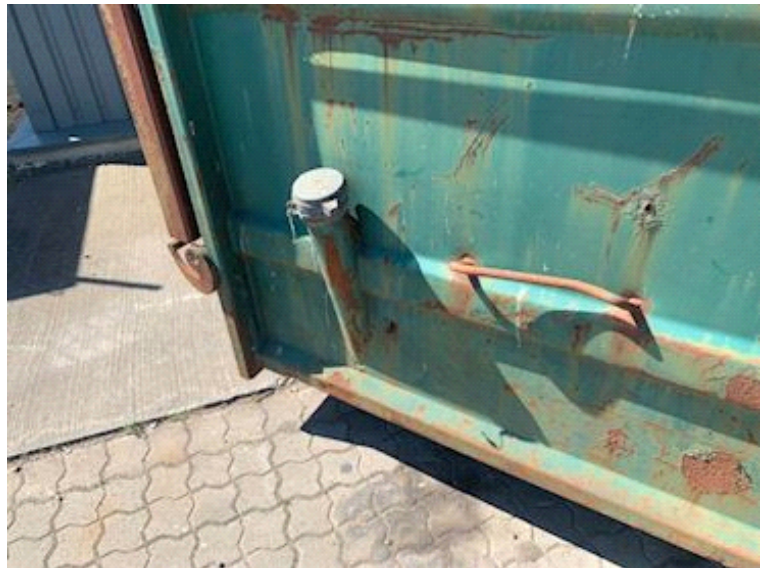

Scanvo Trucks Danmark A/S
Hårup Skovvej 7, Hårup
8600 Silkeborg

Sælger
Salgsafdeling
salg@scanvo.dk
+45 8724 4370
+45 3046 2148 / 2498 2148 / 2497 2148

Basis		Dimensioner		Hejs	
Type	Containere	Udv. højde mm	2750 (Inkl. Presenning)	Wirehejs	✓
Aksel		Udv. længde mm	6300	Døre	
Stand	God	Ind. højde mm	1950 Bag & 2170 midtpå	Tophængt bagsmæk	✓
Registrering		Ind. bredde mm	2350	Lad/kasse	
Årgang	2000	Ind. længde mm	6000	Bund	Dobbelt bund
Ref. nr.	3476	Presenning		Fabrikat	Micodan
		Rulle presenning	✓	Årgang	2000