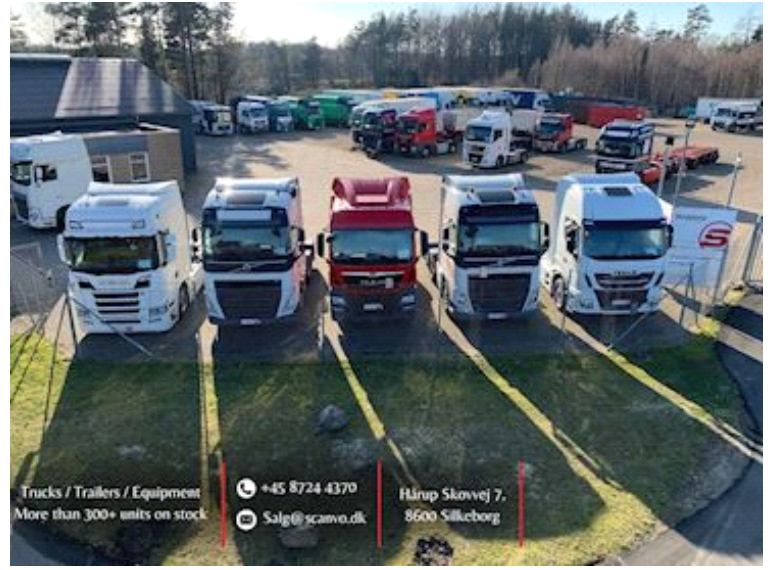

Nye og brugte containere
Mere end 100 enheder!

Trucks / Trailers / Equipment
More than 300+ units on stock

+45 8724 4370

Salg@scanvo.dk

Hårup Skovvej 7,
8600 Silkeborg