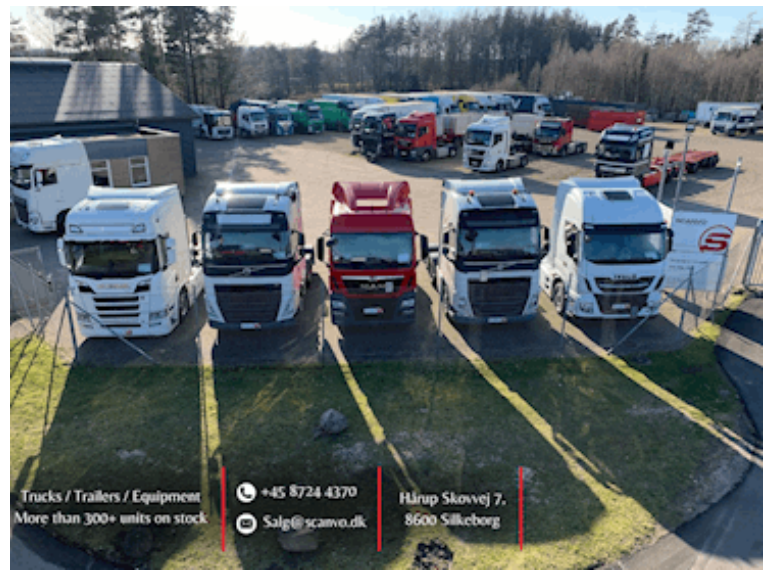

Nye og brugte containere
Mere end 100 enheder!

Trucks / Trailers / Equipment
More than 300+ units on stock

+45 8724 4370
Salg@scanvo.dk

Hårup Skovvej 7,
8600 Silkeborg