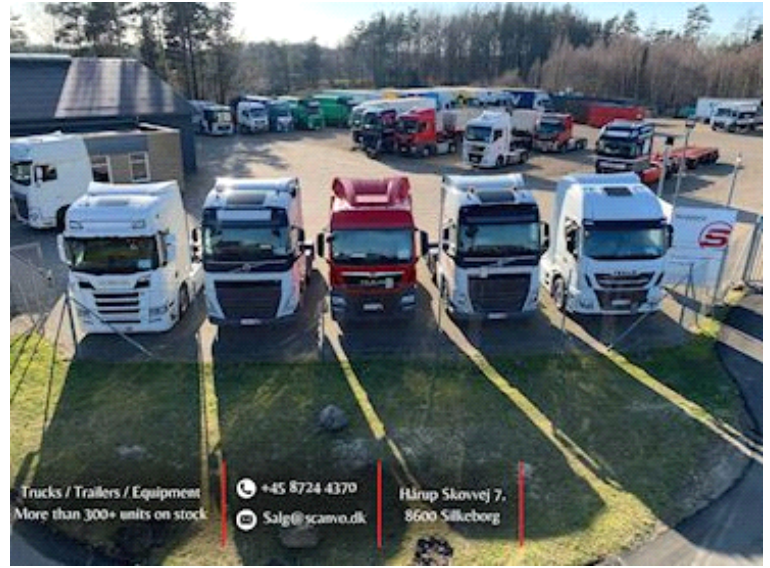

Nye og brugte containere
Mere end 100 enheder!

Trucks / Trailers / Equipment
More than 300+ units on stock

+45 8724 4370

Salg@scanvo.dk

Hårup Skovvej 7,
8600 Silkeborg