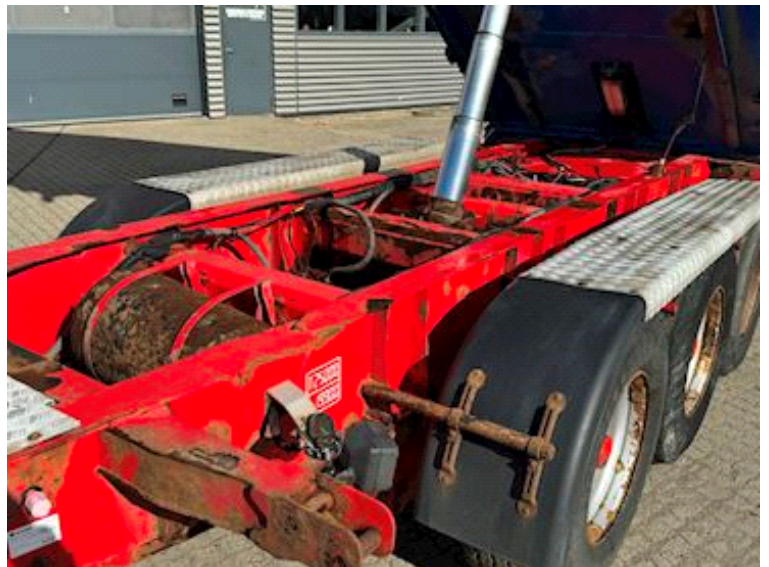

# MTDK 3-aks Model K323 - 5,23 mtr tipkærre, Tipper

Scanvo Trucks Danmark A/S  
 Hårup Skovvej 7, Hårup  
 8600 Silkeborg

Sælger  
 Salgsafdeling  
 salg@scanvo.dk  
 +45 8724 4370  
 +45 3046 2148 / 2498 2148 / 2497 2148

Registration		Tyres		Suspension	
Model year	2011	% remaining	80/80 - 40/40 - 70/70	Air	✓
Reg. date	05-08-2011	Dimensions	385/65 R22,5	Chassis	
Reg. no.	AS1709	<b>Weight</b>		Wheelbase mm	1120
Latest inspection	27-06-2024	Loading capacity kg	19900	Total length mm	7400
Chassis number (VIN)	UMTK323TT1AMT2175	Overall weight kg	25000	Axle load kg	8000
Ref. no.	7563	Tare weight kg	5100	Truck body / box	
<b>Basis</b>		<b>Dimensions</b>		Bottom	Stål
Type	Drawbar	Internal height mm	1190	Tipper	
Aksel	3	Internal width mm	2440	Rear tipper	✓
Stand	Used	Internal length mm	5230	3-way	✓