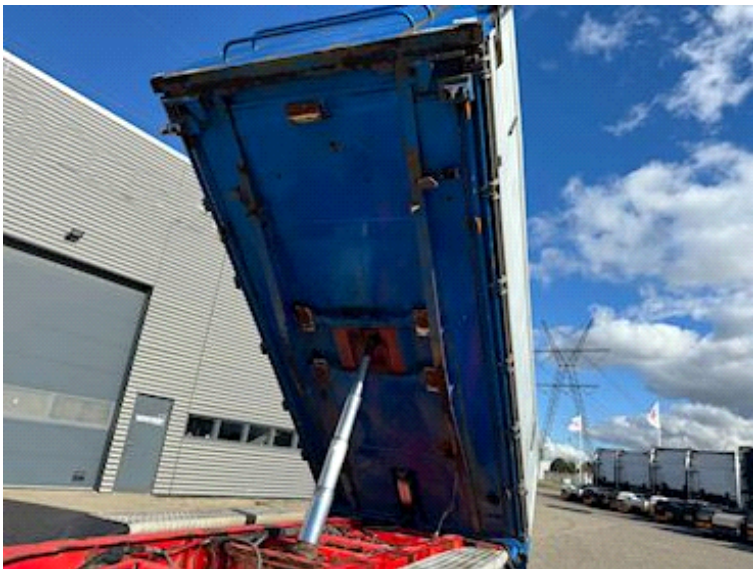

# MTDK 3-aks Model K323 - 5,23 mtr tipkærre, Tipper

Scanvo Trucks Danmark A/S  
 Hårup Skovvej 7, Hårup  
 8600 Silkeborg

Sælger  
 Salgsafdeling  
 salg@scanvo.dk  
 +45 8724 4370  
 +45 3046 2148 / 2498 2148 / 2497 2148

Registration		Tyres		Suspension	
Model year	2011	% remaining	80/80 - 40/40 - 70/70	Air	✓
Reg. date	05-08-2011	Dimensions	385/65 R22,5	Chassis	
Reg. no.	AS1709	<b>Weight</b>		Wheelbase mm	1120
Latest inspection	27-06-2024	Loading capacity kg	19900	Total length mm	7400
Chassis number (VIN)	UMTK323TT1AMT2175	Overall weight kg	25000	Axle load kg	8000
Ref. no.	7563	Tare weight kg	5100	Truck body / box	
<b>Basis</b>		<b>Dimensions</b>		Bottom	Stål
Type	Drawbar	Internal height mm	1190	Tipper	
Aksel	3	Internal width mm	2440	Rear tipper	✓
Stand	Used	Internal length mm	5230	3-way	✓