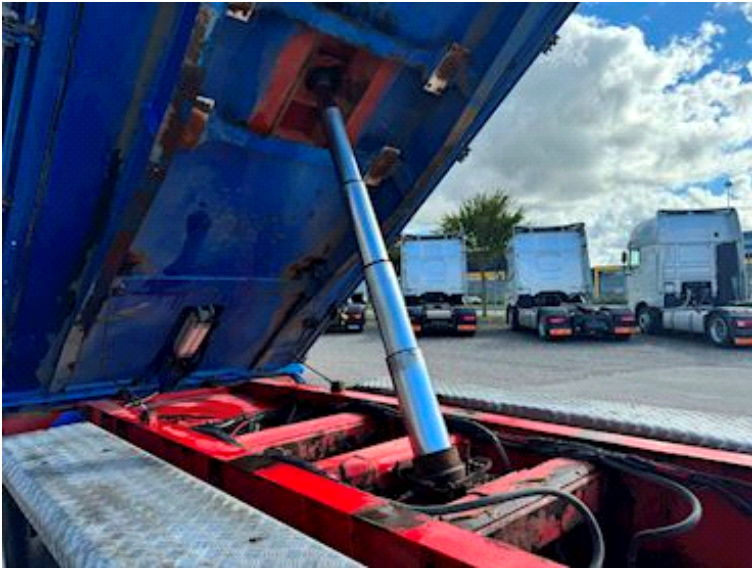

**Basis**

Type Tandemhänger  
 Aksel 3  
 Stand Gebraucht

**Bereifung**

% Resttiefe 80/80 - 40/40 - 70/70  
 Größe 385/65 R22,5

**Gesamtgewicht**

Nutzlast kg 19900  
 zul. Gesamtgewicht kg 25000  
 Leergewicht kg 5100

**Kipper**

Heckkipper   
 3-Seiten-Kipper

Nye og brugte containere  
Mere end 100 enheder!

Trucks / Trailers / Equipment  
More than 300+ units on stock

+45 8724 4370  
Salg@scanvo.dk

Hårup Skovvej 7,  
8600 Silkeborg