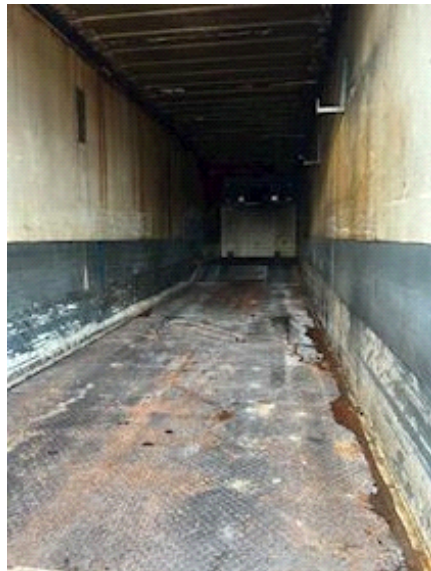

SCANVO
TRUCKS DANMARK A/S

- AN OFFER YOU CAN'T REFUSE