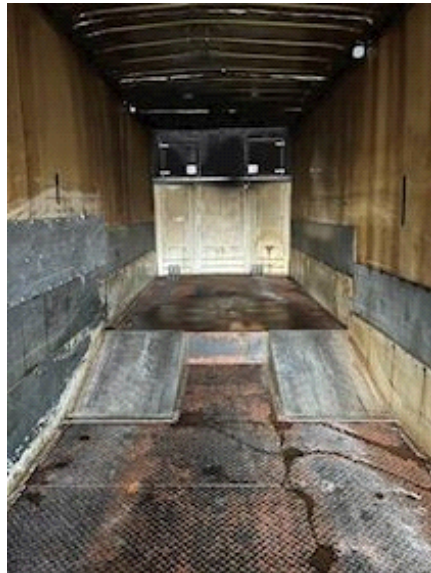

SCANVO
TRUCKS DANMARK A/S

- AN OFFER YOU CAN'T REFUSE