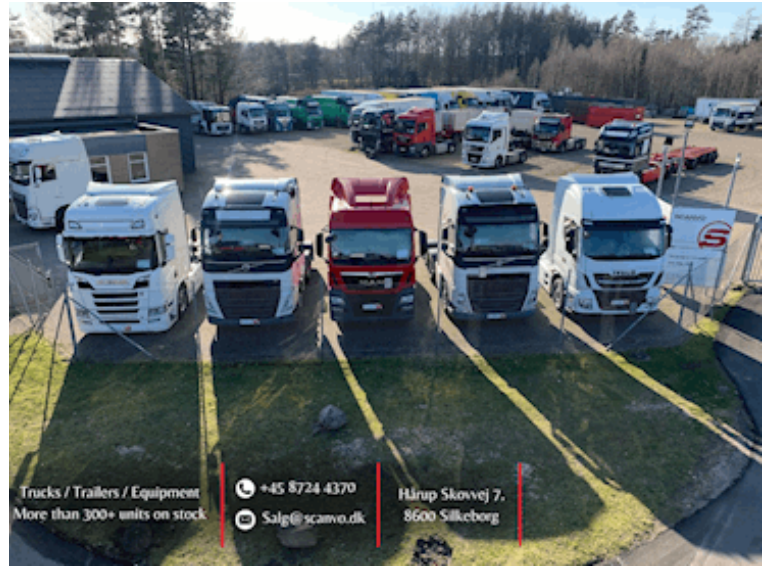

## Beskrivelse

Lille city krogbil

Mitsubishi Fuso Canter 9C15 Duonic Euro 6

HIAB 8 ton kroghejs model XRS4150 - krogårn højde 1450 mm - udvendige container låse - længde fra krogårn til bagkant kofanger 4400 mm = 5100 mm container længde, ved brug af hydraulisk udskudskofanger + 500 mm kan der køres med containerlængde på ca. 5600 mm - overkant container rulle højden = 940 mm - værktøjskasser i venstre side - max total højde 2300 mm og længde 6150 mm - kort aksel afstand, så den kan komme ind hvor de andre giver op !

Spec: aksel afstand 3850 - Aut gearkasse - luftaffjedret bagaksel - 2 mands passager sæde

Udstyr som: Blitzbom - blitzlys - 2 x stk. ekstra arbejdslys - bak + cyklist kamera - luftaffjedret bagaksel

Serviceret løbende hos Mercedes

Nye og brugte containere  
Mere end 100 enheder!

Trucks / Trailers / Equipment  
More than 300+ units on stock

+45 8724 4370

Salg@scanvo.dk

Hårup Skovvej 7,  
8600 Silkeborg