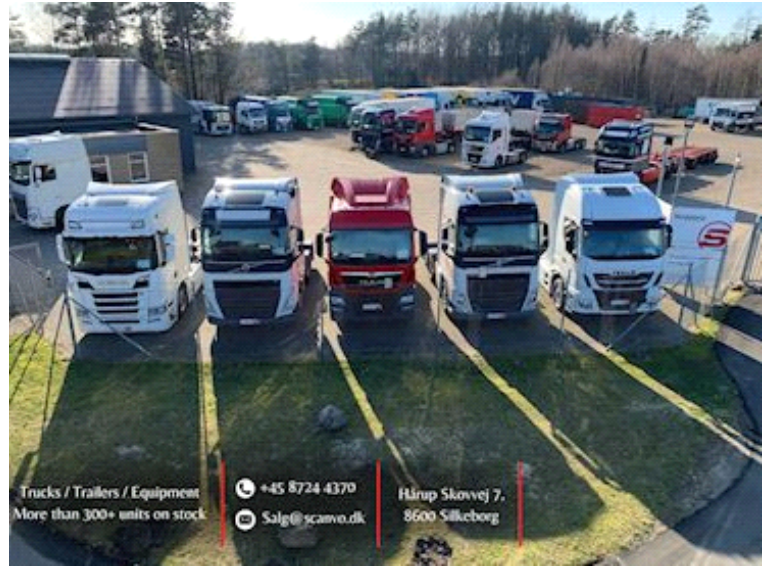

Various 6,3 mtr - 500 mm alu sider, open

Scanvo Trucks Danmark A/S
 Hårup Skovvej 7, Hårup
 8600 Silkeborg

Sælger
 Salgsafdeling
 salg@scanvo.dk
 +45 8724 4370
 +45 3046 2148 / 2498 2148 / 2497 2148 / 4011 0944

Basis		Container		Hoist	
Type	Containers	Center roll		Wire	
Aksel			✓		✓
Stand	Fine	Dimensions		Truck body / box	
Registration		External width mm	2550	Bottom	stål - pæn jævn
Model year	ukendt	External length mm	6450	Headboard	✓
Chassis number (VIN)	5090	Internal height mm	500	Height of boards mm	500
Ref. no.	3904	Internal width mm	2460	Kinnegrip	✓
		Internal length mm	6300	Make	ukendt
				Foldable lashing rings	✓

Nye og brugte containere
Mere end 100 enheder!