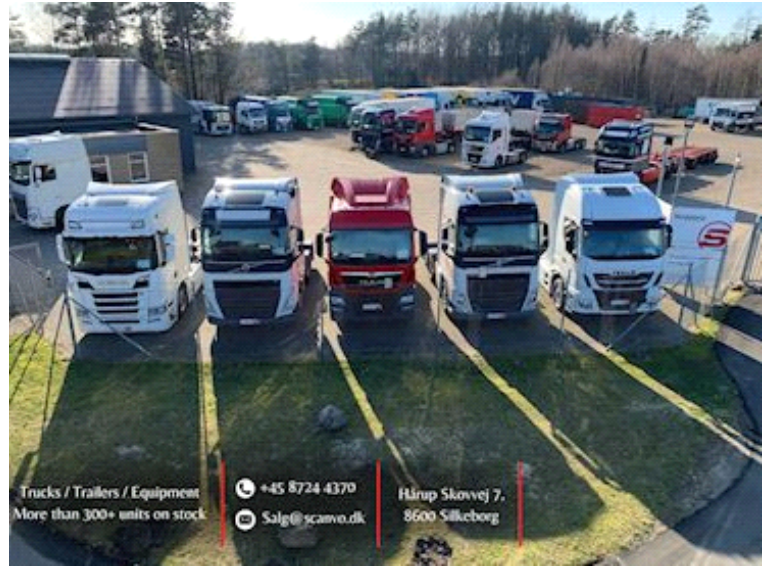

Nye og brugte containere
Mere end 100 enheder!